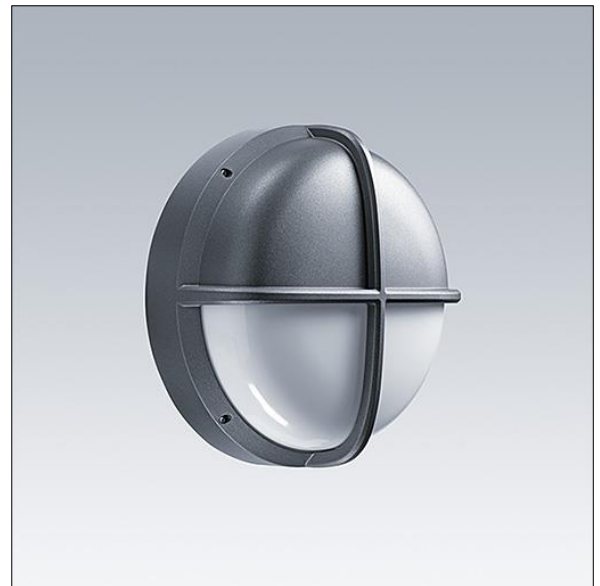

EyeKon LED

THORN

96666070 EYE VS LED1000-830 COR MWS E3TX L ANT

EN 55015	IP65	IK10					850°C	T _a 0 +25
-------------	------	------	--	--	--	--	-------	-------------------------

EyeKon LED

Runde, schlagfeste Wand- und Decken-LED-Leuchte.
Elektronisches Vorschaltgerät: - nicht dimmbares Betriebsgerät mit 3 Stunden Notlichtfunktion und Selbsttest/DALI adressierbarer Testung. Schutzklasse I, IP65, IK10.
Gehäuse: Größe: Maxi, Aluminiumdruckguss (LM6), pulverbeschichtet, anthrazit. Diffusor: Polycarbonat (PC), opal mit Visier aus Aluminiumdruckguss. Elektrischer Anschluss über 6 x 2 x 2,5mm² Anschlussklemme. Mit integriertem Bewegungsmelder zur Flurfunktionssteuerung (Master). Inklusive LED-Modul mit 3000K.
Einzelbatterieleuchten nicht im Außenbereich einsetzbar.

Abmessungen: Ø340 x 155 mm
Leuchten Leistung: 16 W
Gewicht: 3,17 kg

TLG_EYKN_F_LGVSANTHOP.jpg

TLG_EYKN_M_LGE.wmf

Dieses Produkt enthält eine Lichtquelle der Energieeffizienzklasse C.

Die mit * gekennzeichneten Werte sind Bemessungswerte. Thorn setzt bewährte und geprüfte Komponenten von führenden Lieferanten ein. Dennoch kann es bei einzelnen LEDs während ihrer Nennlebensdauer vereinzelt zu technologisch bedingten Ausfällen kommen. Laut internationalen Standards besteht für den Nominallichtstrom und die Anschlusslast eine Toleranz von $\pm 10\%$. Die Werte gelten, wenn nicht anders angegeben, für eine Umgebungstemperatur von 25°C.