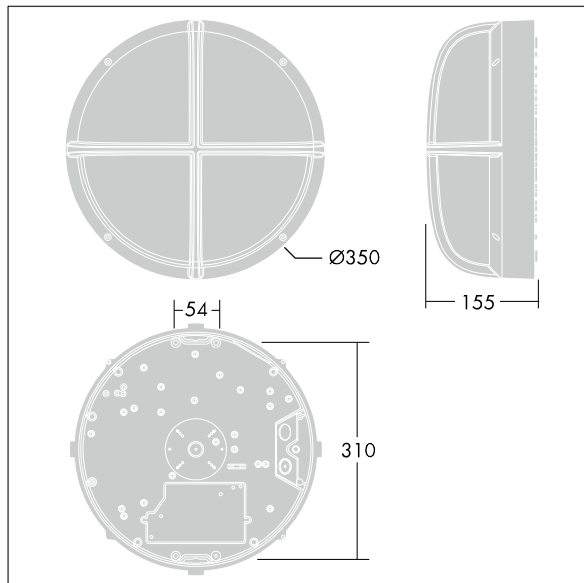

EyeKon LED

THORN

96666063 EYE VS LED750-830 COR MWS E3 L ANT

EN 55015	IP65	IK10					850°C	T _a 0 +25
----------	------	------	--	--	--	--	-------	-------------------------

EyeKon LED

Runde, schlagfeste Wand- und Decken-LED-Leuchte.
Elektronisches Vorschaltgerät: - nicht dimmbares Betriebsgerät mit 3 Stunden Notlichtfunktion und manueller Testung. Schutzklasse I, IP65, IK10. Gehäuse: Größe: Maxi, Aluminiumdruckguss (LM6), pulverbeschichtet, anthrazit. Diffusor: Polycarbonat (PC), opal mit Visier aus Aluminiumdruckguss. Elektrischer Anschluss über 4 x 2 x 2,5mm² Anschlussklemme. Mit integriertem Bewegungsmelder zur Flurfunktionssteuerung (Master). Inklusive LED-Modul mit 3000K. Einzelbatterieleuchten nicht im Außenbereich einsetzbar.

Abmessungen: Ø340 x 155 mm
Leuchten Leistung: 11 W
Gewicht: 3,44 kg

TLG_EYKN_F_LGVSANTHOP.jpg

TLG_EYKN_M_LGE.wmf

Dieses Produkt enthält eine Lichtquelle der Energieeffizienzklasse C.

Die mit * gekennzeichneten Werte sind Bemessungswerte. Thorn setzt bewährte und geprüfte Komponenten von führenden Lieferanten ein. Dennoch kann es bei einzelnen LEDs während ihrer Nennlebensdauer vereinzelt zu technologisch bedingten Ausfällen kommen. Laut internationalen Standards besteht für den Nominallichtstrom und die Anschlusslast eine Toleranz von $\pm 10\%$. Die Werte gelten, wenn nicht anders angegeben, für eine Umgebungstemperatur von 25°C.