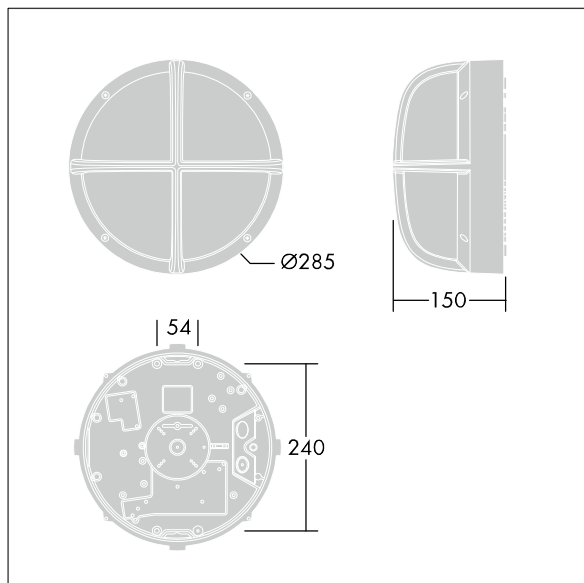

EyeKon LED

THORN

96666055 EYE VS LED700-830 HF E3 S ANT

EN 55015	IP65	IK10	⊕	CE			850°C	T _a 0 +25
----------	------	------	---	----	--	--	-------	-------------------------

EyeKon LED

Runde, schlagfeste Wand- und Decken-LED-Leuchte.
Elektronisches Vorschaltgerät: - nicht dimmbares Betriebsgerät mit 3 Stunden Notlichtfunktion und manueller Testung. Schutzklasse I, IP65, IK10. Gehäuse: Größe: Mini, Aluminiumdruckguss (LM6), pulverbeschichtet, anthrazit. Diffusor: Polycarbonat (PC), opal mit Visier aus Aluminiumdruckguss. Elektrischer Anschluss über 4 x 2 x 2,5mm² Anschlussklemme. Inklusive LED-Modul mit 3000K. Einzelbatterieeinheiten nicht im Außenbereich einsetzbar.

Abmessungen: Ø285 x 150 mm

Leuchten Leistung: 11 W

Gewicht: 2,42 kg

TLG_EYKN_F_SMVSANTHOP.jpg

TLG_EYKN_M_SML.wmf

Dieses Produkt enthält eine Lichtquelle der Energieeffizienzklasse C.

Die mit * gekennzeichneten Werte sind Bemessungswerte. Thorn setzt bewährte und geprüfte Komponenten von führenden Lieferanten ein. Dennoch kann es bei einzelnen LEDs während ihrer Nennlebensdauer vereinzelt zu technologisch bedingten Ausfällen kommen. Laut internationalen Standards besteht für den Nominallichtstrom und die Anschlusslast eine Toleranz von $\pm 10\%$. Die Werte gelten, wenn nicht anders angegeben, für eine Umgebungstemperatur von 25°C.