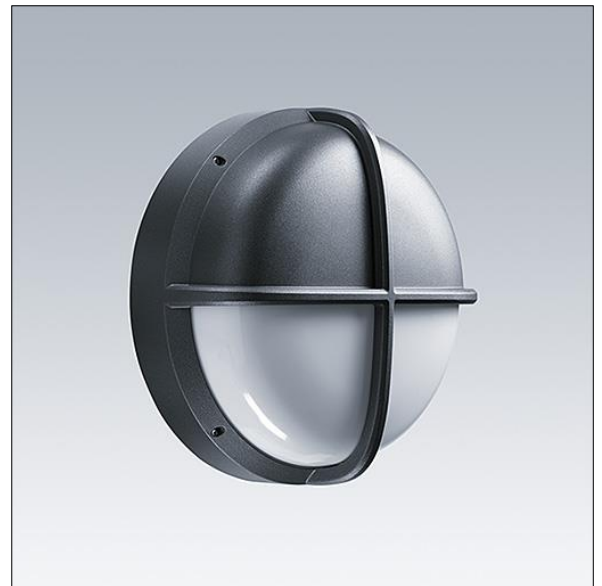

EyeKon LED

THORN

96628456 EYE VS LED700-830 HF S ANT

EN 55015	IP65	IK10					850°C	T _a -20 +35
-------------	------	------	--	--	--	--	-------	---------------------------

EyeKon LED

Runde, schlagfeste Wand- und Decken-LED-Leuchte.
Elektronisches, Vorschaltgerät: - nicht dimmbares Betriebsgerät. Schutzklasse I, IP65, IK10. Gehäuse: Größe: Mini, Aluminiumdruckguss (LM6), pulverbeschichtet, anthrazit. Diffusor: Polycarbonat (PC), opal mit Visier aus Aluminiumdruckguss. Elektrischer Anschluss über 3 x 2 x 2,5mm² Anschlussklemme. Inklusive LED-Modul mit 3000K. Einzelbatterieleuchten nicht im Außenbereich einsetzbar.

Abmessungen: Ø285 x 150 mm

Leuchten Leistung: 11 W

Gewicht: 2,5 kg

TLG_EYKN_F_SMVSANTHOP.jpg

TLG_EYKN_M_SML.wmf

Dieses Produkt enthält eine Lichtquelle der Energieeffizienzklasse C.

Die mit * gekennzeichneten Werte sind Bemessungswerte. Thorn setzt bewährte und geprüfte Komponenten von führenden Lieferanten ein. Dennoch kann es bei einzelnen LEDs während ihrer Nennlebensdauer vereinzelt zu technologisch bedingten Ausfällen kommen. Laut internationalen Standards besteht für den Nominallichtstrom und die Anschlusslast eine Toleranz von $\pm 10\%$. Die Werte gelten, wenn nicht anders angegeben, für eine Umgebungstemperatur von 25°C.