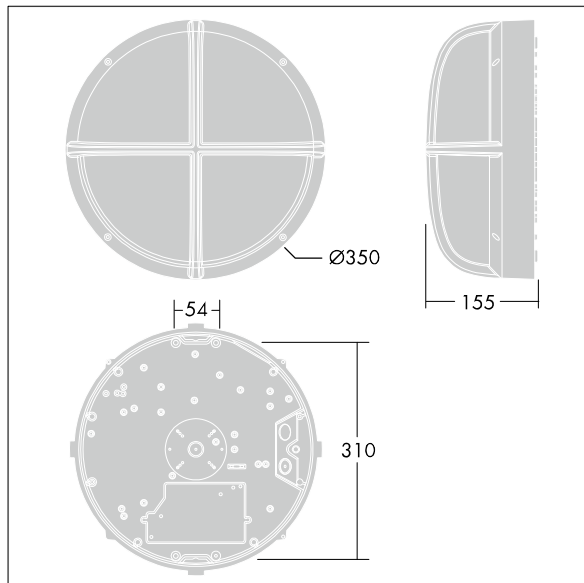

EyeKon LED

THORN

96665889 EYE VS LED750-840 MWS E3 L ANT

EN 55015	IP65	IK10					850°C	T _a 0 +25
----------	------	------	--	--	--	--	-------	-------------------------

EyeKon LED

Runde, schlagfeste Wand- und Decken-LED-Leuchte.
Elektronisches Vorschaltgerät: - nicht dimmbares Betriebsgerät mit 3 Stunden Notlichtfunktion und manueller Testung. Schutzklasse I, IP65, IK10. Gehäuse: Größe: Maxi, Aluminiumdruckguss (LM6), pulverbeschichtet, anthrazit. Diffusor: Polycarbonat (PC), opal mit Visier aus Aluminiumdruckguss. Elektrischer Anschluss über 4 x 2 x 2,5mm² Anschlussklemme. Mit integriertem Bewegungsmelder zum Ein-/Aussschalten. Inklusive LED-Modul mit 4000K. Einzelbatterieleuchten nicht im Außenbereich einsetzbar.

Abmessungen: Ø340 x 155 mm
Leuchten Leistung: 11 W
Gewicht: 3,9 kg

TLG_EYKN_F_LGVSANTHOP.jpg

TLG_EYKN_M_LGE.wmf

Dieses Produkt enthält eine Lichtquelle der Energieeffizienzklasse C.

Die mit * gekennzeichneten Werte sind Bemessungswerte. Thorn setzt bewährte und geprüfte Komponenten von führenden Lieferanten ein. Dennoch kann es bei einzelnen LEDs während ihrer Nennlebensdauer vereinzelt zu technologisch bedingten Ausfällen kommen. Laut internationalen Standards besteht für den Nominallichtstrom und die Anschlusslast eine Toleranz von $\pm 10\%$. Die Werte gelten, wenn nicht anders angegeben, für eine Umgebungstemperatur von 25°C.