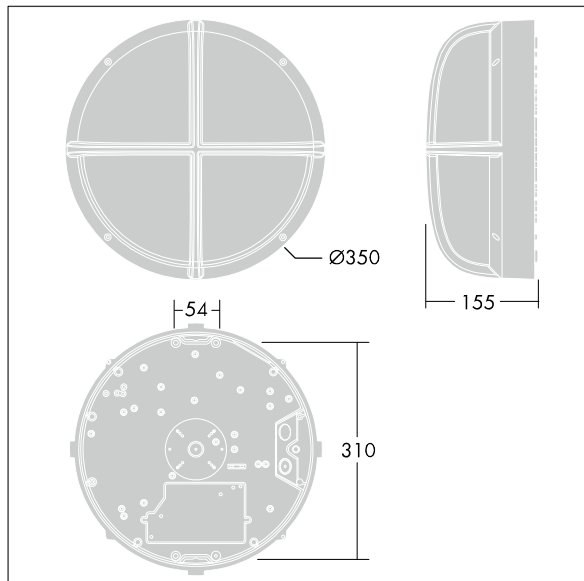

# EyeKon LED

THORN

96665885 EYE HA LED750-840 MWS E3 L ANT

EN 55015	IP65	IK10	⊕	CE			850°C	T <sub>a</sub> 0 +25
----------	------	------	---	----	--	--	-------	-------------------------

## EyeKon LED

Runde, schlagfeste Wand- und Decken-LED-Leuchte.  
Elektronisches Vorschaltgerät: - nicht dimmbares Betriebsgerät mit 3 Stunden Notlichtfunktion und manueller Testung. Schutzklasse I, IP65, IK10. Gehäuse: Größe: Maxi, Aluminiumdruckguss (LM6), pulverbeschichtet, anthrazit. Diffusor: Polycarbonat (PC), opal mit Visier mit Halo-Effekt aus Aluminiumdruckguss. Elektrischer Anschluss über 4 x 2 x 2,5mm<sup>2</sup> Anschlussklemme. Mit integriertem Bewegungsmelder zum Ein-/Ausschalten. Inklusive LED-Modul mit 4000K. Einzelbatteriebeleuchten nicht im Außenbereich einsetzbar.

Abmessungen: Ø340 x 155 mm  
Leuchten Leistung: 11 W  
Gewicht: 3,9 kg

TLG\_EYKN\_F\_LGHLOVSANTHOP.jpg

TLG\_EYKN\_M\_LGE.wmf

Dieses Produkt enthält eine Lichtquelle der Energieeffizienzklasse C.

Die mit \* gekennzeichneten Werte sind Bemessungswerte. Thorn setzt bewährte und geprüfte Komponenten von führenden Lieferanten ein. Dennoch kann es bei einzelnen LEDs während ihrer Nennlebensdauer vereinzelt zu technologisch bedingten Ausfällen kommen. Laut internationalen Standards besteht für den Nominallichtstrom und die Anschlusslast eine Toleranz von  $\pm 10\%$ . Die Werte gelten, wenn nicht anders angegeben, für eine Umgebungstemperatur von 25°C.