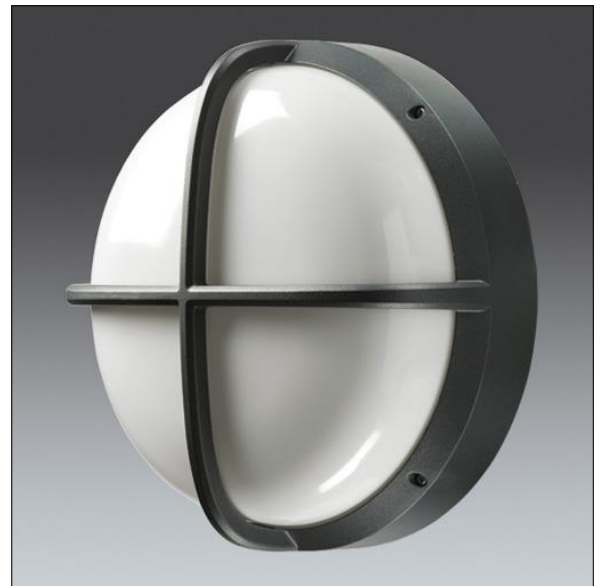

# EyeKon LED

THORN

96665861 EYE CR LED600-840 MWS E3 S ANT

EN 55015	IP65	IK10	⊕	CE			850°C	T <sub>a</sub> 0 +25
-------------	------	------	---	----	--	--	-------	-------------------------

## EyeKon LED

Runde, schlagfeste Wand- und Decken-LED-Leuchte.  
Elektronisches Vorschaltgerät: - nicht dimmbares  
Betriebsgerät mit 3 Stunden Notlichtfunktion und manueller  
Testung. Schutzklasse I, IP65, IK10. Gehäuse: Größe:  
Mini, Aluminiumdruckguss (LM6), pulverbeschichtet,  
anthrazit. Diffusor: Polycarbonat (PC), opal mit Kreuz aus  
Aluminiumdruckguss. Elektrischer Anschluss über 4 x 2 x  
2,5mm<sup>2</sup> Anschlussklemme. Mit integriertem  
Bewegungsmelder zum Ein-/Ausschalten. Inklusive LED-  
Modul mit 4000K. Einzelbatterieleuchten nicht im  
Außenbereich einsetzbar.

Abmessungen: Ø285 x 150 mm

Leuchten Leistung: 7 W

Gewicht: 2,9 kg

TLG\_EYKN\_F\_SMCRSANTHOP.jpg

TLG\_EYKN\_M\_SML.wmf

Dieses Produkt enthält eine Lichtquelle der Energieeffizienzklasse C.

Die mit \* gekennzeichneten Werte sind Bemessungswerte. Thorn setzt bewährte und geprüfte Komponenten von führenden Lieferanten ein. Dennoch kann es bei einzelnen LEDs während ihrer Nennlebensdauer vereinzelt zu technologisch bedingten Ausfällen kommen. Laut internationalen Standards besteht für den Nominallichtstrom und die Anschlusslast eine Toleranz von  $\pm 10\%$ . Die Werte gelten, wenn nicht anders angegeben, für eine Umgebungstemperatur von 25°C.