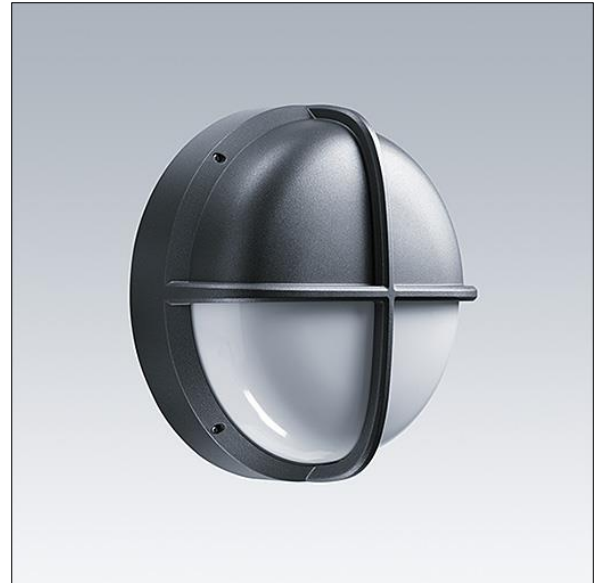

EyeKon LED

THORN

96665855 EYE VS LED400-840 MWS S ANT

EN 55015	IP65	IK10	⊕	CE			850°C	T _a -20 +35
----------	------	------	---	----	--	--	-------	---------------------------

EyeKon LED

Runde, schlagfeste Wand- und Decken-LED-Leuchte.
Elektronisches, Vorschaltgerät: - nicht dimmbares Betriebsgerät. Schutzklasse I, IP65, IK10. Gehäuse: Größe: Mini, Aluminiumdruckguss (LM6), pulverbeschichtet, anthrazit. Diffusor: Polycarbonat (PC), opal mit Visier aus Aluminiumdruckguss. Elektrischer Anschluss über 3 x 2 x 2,5mm² Anschlussklemme. Mit integriertem Bewegungsmelder zum Ein-/Ausschalten. Inklusive LED-Modul mit 4000K. Einzelbatterieeleuchten nicht im Außenbereich einsetzbar.

Abmessungen: Ø285 x 150 mm

Leuchten Leistung: 7 W

Gewicht: 2,6 kg

TLG_EYKN_F_SMVSANTHOP.jpg

TLG_EYKN_M_SML.wmf

Dieses Produkt enthält eine Lichtquelle der Energieeffizienzklasse C.

Die mit * gekennzeichneten Werte sind Bemessungswerte. Thorn setzt bewährte und geprüfte Komponenten von führenden Lieferanten ein. Dennoch kann es bei einzelnen LEDs während ihrer Nennlebensdauer vereinzelt zu technologisch bedingten Ausfällen kommen. Laut internationalen Standards besteht für den Nominallichtstrom und die Anschlusslast eine Toleranz von ± 10 %. Die Werte gelten, wenn nicht anders angegeben, für eine Umgebungstemperatur von 25°C.