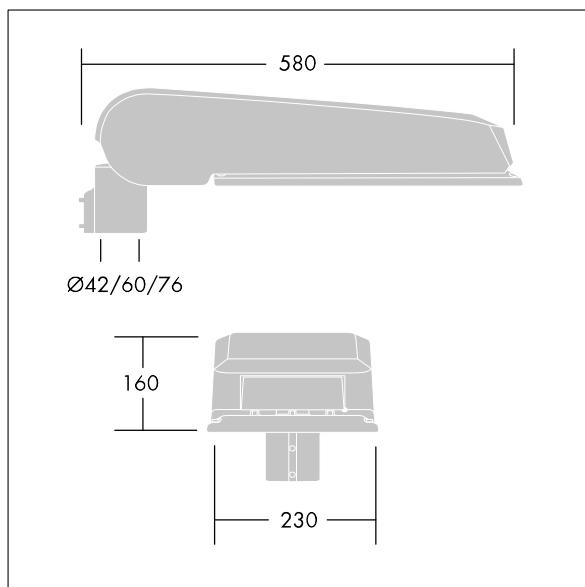

## CiviTEQ

LED-Straßenleuchte, Maxi, mit 72 LEDs, betrieben mit 500mA, Optik: Schmale Straße. Elektronisches, nicht dimmbares Betriebsgerät. Schutzklasse I, IP66, IK08. Gehäuse: Aluminium (EN AC-44300)druckguss, THORN DUNKELGRAU, strukturiert, (ähnlich DB 703 / AKZO 900) pulverbeschichtet. Abdeckung: Glas, flach, gehärtet. Weißer Rahmen um die LED Platine Schrauben: Edelstahl, Ecolubric®-behandelt. Lieferung mit Mastadapter (Ø 60 mm), der zur Mastaufsatzmontage (0°/5°/10° Neigung) oder Mastansatzmontage (-20°/-15°/-10°/-5°/0° Neigung) verwendet werden kann. Ausgestattet mit 50% Leistungsreduktionsschaltung, aktiviert 3 Std. vor und 5 Std. nach einer berechneten Mitternacht. Kann bei der Installation mit einem leicht zugänglichen internen Schalter bzw. Kabelklemme deaktiviert werden. Inklusive LED-Modul mit 4000K Überspannungsschutz: 10 kV Einzelimpuls Gleichtakt und 8 kV Multipuls Gleichtakt und 6 kV Multipuls Differentialtakt. Falls permanent ein DALI-System angeschlossen ist: 6 kV Multipuls Gleich- und Differentialtakt.

TLG\_CTEQ\_F\_LMTP60ANTPDB.jpg

Abmessungen: 580 x 230 x 160 mm  
 Leuchten Leistung: 104,8 W  
 Leuchten Lichtstrom: 17588 lm  
 Leuchten Lichtausbeute: 168 lm/W  
 Gewicht: 10,01 kg  
 Windangriffsfläche: 0.115 m<sup>2</sup>