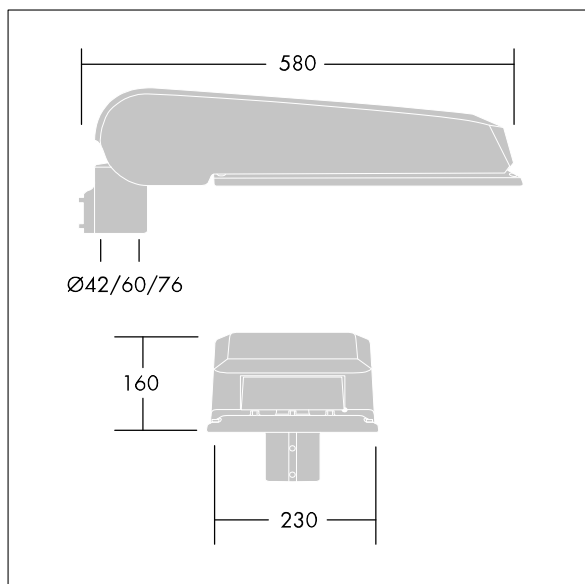

## CiviTEQ

LED-Straßenleuchte, Maxi, mit 72 LEDs, betrieben mit 350mA, Optik: Schmale Straße. Elektronisches, nicht dimmbares Betriebsgerät. Schutzklasse I, IP66, IK08. Gehäuse: Aluminium (EN AC-44300)druckguss, THORN DUNKELGRAU, strukturiert, (ähnlich DB 703 / AKZO 900) pulverbeschichtet. Abdeckung: Glas, flach, gehärtet. Weißer Rahmen um die LED Platine Schrauben: Edelstahl, Ecolubric®-behandelt. Lieferung mit Mastadapter (Ø 76 mm), der zur Mastaufsatzmontage (0°/5°/10° Neigung) oder Mastansatzmontage (-20°/-15°/-10°/-5°/0° Neigung) verwendet werden kann. Ausgestattet mit 50% Leistungsreduktionsschaltung, aktiviert 3 Std. vor und 5 Std. nach einer berechneten Mitternacht. Kann bei der Installation mit einem leicht zugänglichen internen Schalter bzw. Kabelklemme deaktiviert werden. Inklusive LED-Modul mit 4000K Überspannungsschutz: 10 kV Einzelimpuls Gleichtakt und 8 kV Multipuls Gleichtakt und 6 kV Multipuls Differentialtakt. Falls permanent ein DALI-System angeschlossen ist: 6 kV Multipuls Gleich- und Differentialtakt.

TLG\_CTEQ\_F\_LMTP76ANTPDB.jpg

Abmessungen: 580 x 230 x 160 mm  
 Leuchten Leistung: 73,2 W  
 Leuchten Lichtstrom: 12893 lm  
 Leuchten Lichtausbeute: 176 lm/W  
 Gewicht: 10,09 kg  
 Windangriffsfläche: 0.115 m<sup>2</sup>