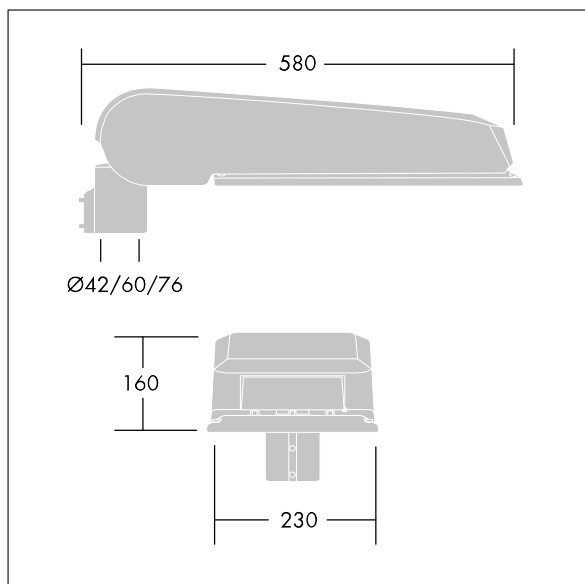

### CivITEQ

LED-Straßenleuchte, Maxi, mit 60 LEDs, betrieben mit 500mA, Optik: Schmale Straße. Elektronisches, nicht dimmbares Betriebsgerät. Schutzklasse I, IP66, IK08. Gehäuse: Aluminium (EN AC-44300)druckguss, THORN DUNKELGRAU, strukturiert, (ähnlich DB 703 / AKZO 900) pulverbeschichtet. Abdeckung: Glas, flach, gehärtet. Weißer Rahmen um die LED Platine Schrauben: Edelstahl, Ecolubric®-behandelt. Lieferung mit Mastadapter (Ø 76 mm), der zur Mastaufsatzmontage (0°/5°/10° Neigung) oder Mastansatzmontage (-20°/-15°/-10°/-5°/0° Neigung) verwendet werden kann. Ausgestattet mit 50% Leistungsreduktionsschaltung, aktiviert 3 Std. vor und 5 Std. nach einer berechneten Mitternacht. Kann bei der Installation mit einem leicht zugänglichen internen Schalter bzw. Kabelklemme deaktiviert werden. Inklusive LED-Modul mit 4000K Überspannungsschutz: 10 kV Einzelimpuls Gleichtakt und 8 kV Multipuls Gleichtakt und 6 kV Multipuls Differentialtakt. Falls permanent ein DALI-System angeschlossen ist: 6 kV Multipuls Gleich- und Differentialtakt.

TLG\_CTEQ\_F\_LMTP76ANTPDB.jpg

Abmessungen: 580 x 230 x 160 mm  
 Leuchten Leistung: 88,3 W  
 Leuchten Lichtstrom: 14771 lm  
 Leuchten Lichtausbeute: 167 lm/W  
 Gewicht: 9,34 kg  
 Windangriffsfläche: 0.115 m<sup>2</sup>