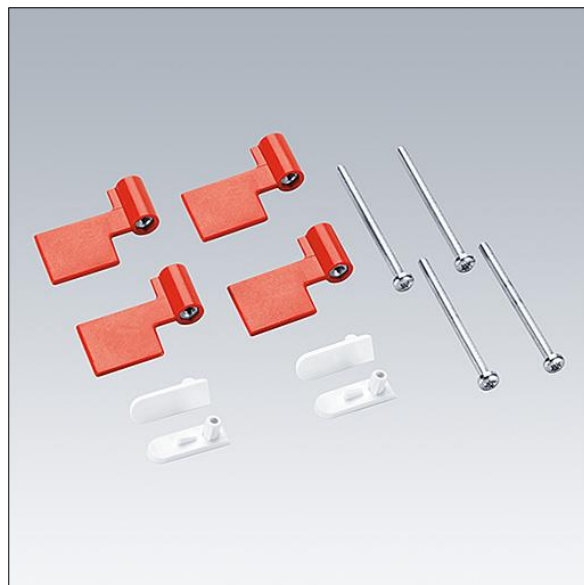

IQ Wave

96628312 IQ WAVE RED FLAG PULL UP KIT 625

THORN

IQ Wave

Zubehörsatz für Einbaumontage der 625x625mm IQ Wave-
Einbauleuchten.

TLG_IQWV_F_INST1A.jpg

Die mit * gekennzeichneten Werte sind Bemessungswerte. Die Werte gelten, wenn nicht anders angegeben, für eine Umgebungstemperatur von 25°C.