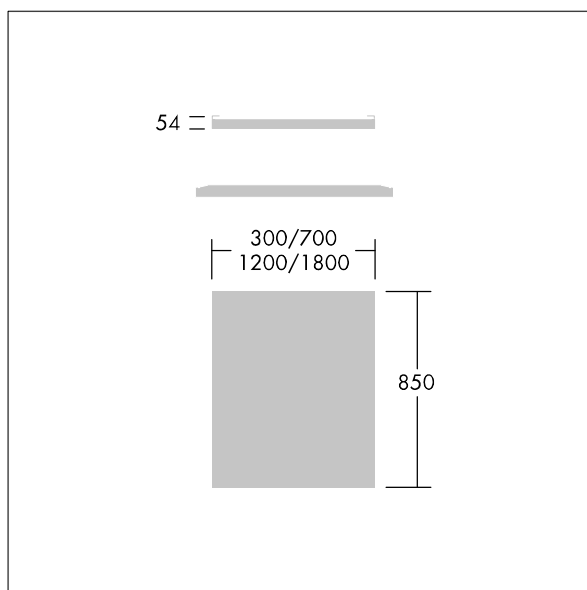

Arena Symphony

96628183 ARENA LED INFILL 1800MM

THORN

Arena Symphony

Leermodul für Arena Symphony LED-Systeme.

Abmessungen: 1800 x 850 x 50 mm

Gewicht: 15,5 kg

TLG_ARNS_M_RAFT.wmf

Die mit * gekennzeichneten Werte sind Bemessungswerte. Die Werte gelten, wenn nicht anders angegeben, für eine Umgebungstemperatur von 25°C.

Die Produkte von Thorn Lighting unterliegen einer kontinuierlichen Weiterentwicklung. Wir behalten uns vor, ohne weitere Publikation technische oder formale Änderungen an unseren Produkten vorzunehmen.