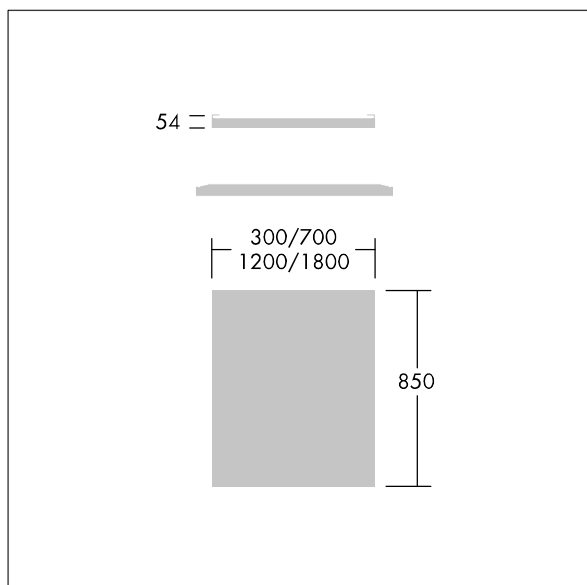

Arena Symphony

96628182 ARENA LED INFILL 1200MM

THORN

Arena Symphony

Leermodul für Arena Symphony LED-Systeme.

Abmessungen: 1200 x 850 x 50 mm

Gewicht: 10,5 kg

ZS_ERS_F_96628182_1.jpg

TLG_ARNS_M_RAFT.wmf

Die mit * gekennzeichneten Werte sind Bemessungswerte. Die Werte gelten, wenn nicht anders angegeben, für eine Umgebungstemperatur von 25°C.

Die Produkte von Thorn Lighting unterliegen einer kontinuierlichen Weiterentwicklung. Wir behalten uns vor, ohne weitere Publikation technische oder formale Änderungen an unseren Produkten vorzunehmen.