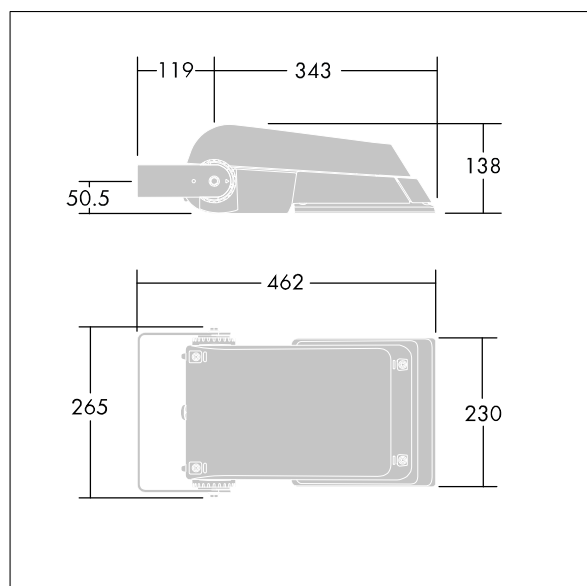

Areaflood Pro

THORN

96644827 AFP S 36L70-740 EWR BS 3550 CL2 GY

ISO 9223 C5		IP66	IK08					Ta -25 +35
----------------	--	------	------	--	--	--	--	---------------

Areaflood Pro

Kompakter, leichter LED-Universalflutlichtstrahler für flächige Beleuchtung. Gehäuse: Mini. Vorschaltgerät: LED-Konverter konfiguriert für Leistungsreduktion, aktiviert 3 Std. vor und 5 Std. nach einer berechneten Mitternacht für 36 LEDs bei 700mA. Lichtverteilung: Extrem breite Straße. IP66, IK08, Schutzklasse II. Gehäuse: Aluminium (EN AC-44300)druckguss, pulverbeschichtet in THORN HELLGRAU, strukturiert (ähnlich RAL 9006 / AKZO 150).. Abdeckung: Glas, gehärtet, 4mm stark. Umlegbarer Befestigungsbügel enthalten. Ausgestattet mit 50% Leistungsreduktionsschaltung, aktiviert 3 Std. vor und 5 Std. nach einer berechneten Mitternacht. Kann bei der Installation mit einem leicht zugänglichen internen Schalter bzw. Kabel-Klemme deaktiviert werden. Inklusive LED-Modul mit 4000K.

Nicht mit UrbaSens-Systemen kompatibel.

Abmessungen: 462 x 265 x 139 mm

Leuchten Leistung: 77 W

Leuchten Lichtstrom: 11488 lm

Leuchten Lichtausbeute: 149 lm/W

Gewicht: 6,29 kg

Windangriffsfläche: 0.05 m²

TLG_AFLP_F_SMALLPDB.jpg