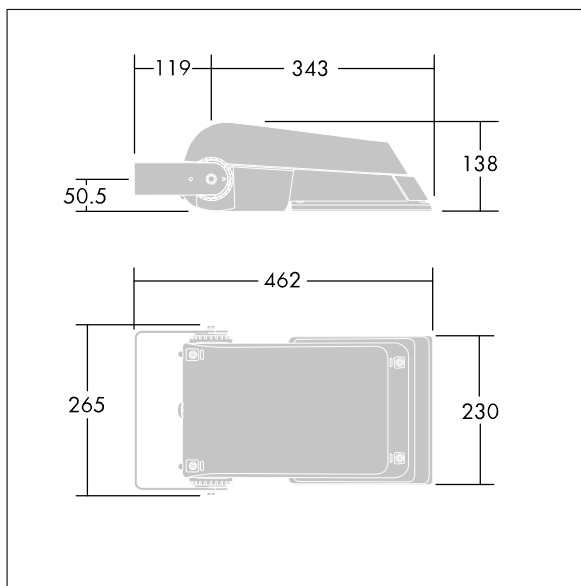

Areaflood Pro

THORN

96644766 AFP S 24L70-740 A5 HFX CL1 GY

Areaflood Pro

Kompakter, leichter LED-Universalflutlichtstrahler für flächige Beleuchtung. Gehäuse: Mini. Vorschaltgerät: LED-Konverter konfiguriert für DALI-Steuerung über zusätzliche Kabel, für 24 LEDs bei 700mA. Lichtverteilung: asymmetrisch 50°. IP66, IK08, Schutzklasse I. Gehäuse: Aluminium (EN AC-44300)druckguss, pulverbeschichtet in THORN HELLGRAU, strukturiert (ähnlich RAL 9006 / AKZO 150).. Abdeckung: Glas, gehärtet, 4mm stark. Umlegbarer Befestigungsbügel enthalten. Inklusive LED-Modul mit 4000K.

Abmessungen: 462 x 265 x 139 mm
Leuchten Leistung: 52 W
Leuchten Lichtstrom: 7650 lm
Leuchten Lichtausbeute: 147 lm/W
Gewicht: 6,16 kg
Windangriffsfläche: 0.05 m²

TLG_AFLP_F_SMALLPDB.jpg

TLG_AFLP_M_SML.wmf