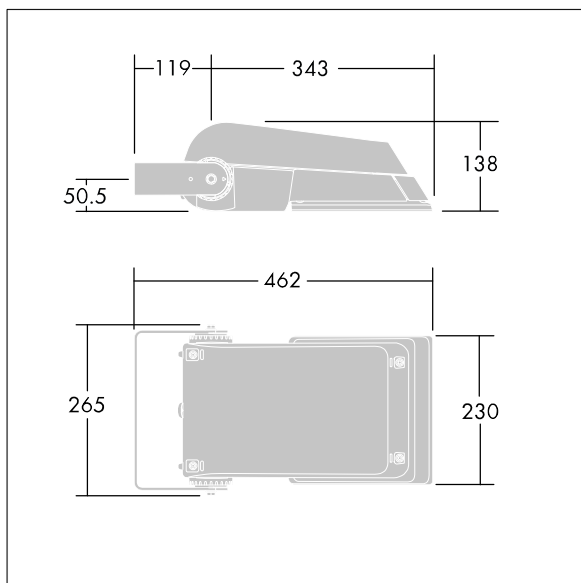

Areaflood Pro

THORN

96644761 AFP S 24L70-740 A5 HFX CL2 GY

Areaflood Pro

Kompakter, leichter LED-Universalflutlichtstrahler für flächige Beleuchtung. Gehäuse: Mini. Vorschaltgerät: LED-Konverter konfiguriert für DALI-Steuerung über zusätzliche Kabel, für 24 LEDs bei 700mA. Lichtverteilung: asymmetrisch 50°. IP66, IK08, Schutzklasse II. Gehäuse: Aluminium (EN AC-44300)druckguss, pulverbeschichtet in THORN HELLGRAU, strukturiert (ähnlich RAL 9006 / AKZO 150).. Abdeckung: Glas, gehärtet, 4mm stark. Umlegbarer Befestigungsbügel enthalten. Inklusive LED-Modul mit 4000K.

Abmessungen: 462 x 265 x 139 mm
Leuchten Leistung: 52 W
Leuchten Lichtstrom: 7650 lm
Leuchten Lichtausbeute: 147 lm/W
Gewicht: 6,2 kg
Windangriffsfläche: 0.05 m²

TLG_AFLP_F_SMALLPDB.jpg

TLG_AFLP_M_SML.wmf