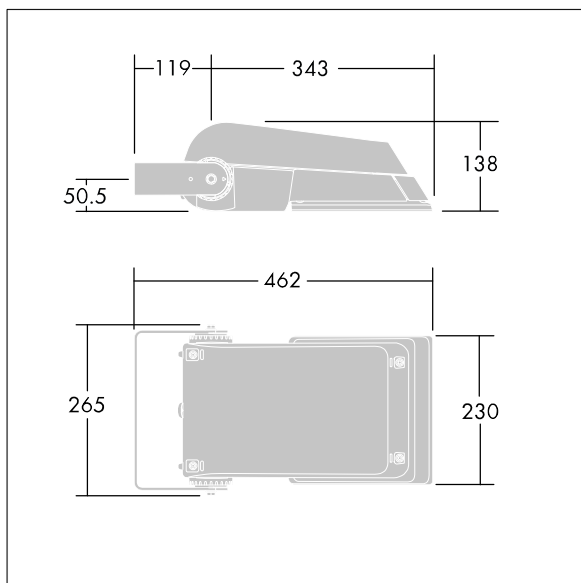

Areaflood Pro

THORN

96644760 AFP S 24L70-740 A4 HFX CL2 GY

Areaflood Pro

Kompakter, leichter LED-Universalflutlichtstrahler für flächige Beleuchtung. Gehäuse: Mini. Vorschaltgerät: LED-Konverter konfiguriert für DALI-Steuerung über zusätzliche Kabel, für 24 LEDs bei 700mA. Lichtverteilung: asymmetrisch 40°. IP66, IK08, Schutzklasse II. Gehäuse: Aluminium (EN AC-44300)druckguss, pulverbeschichtet in THORN HELLGRAU, strukturiert (ähnlich RAL 9006 / AKZO 150).. Abdeckung: Glas, gehärtet, 4mm stark. Umlegbarer Befestigungsbügel enthalten. Inklusive LED-Modul mit 4000K.

Abmessungen: 462 x 265 x 139 mm
Leuchten Leistung: 52 W
Leuchten Lichtstrom: 7862 lm
Leuchten Lichtausbeute: 151 lm/W
Gewicht: 6,2 kg
Windangriffsfläche: 0.05 m²

TLG_AFLP_F_SMALLPDB.jpg

TLG_AFLP_M_SML.wmf