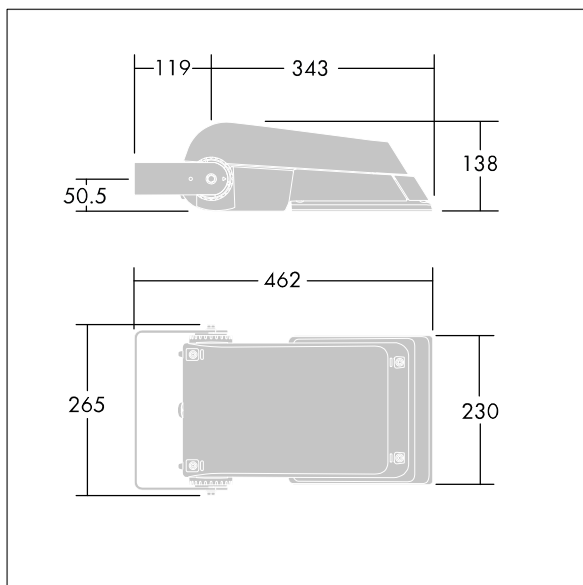

TLG_AFLP_M_SML.wmf

Dieses Produkt enthält Lichtquellen der Energieeffizienzklasse D.

Die mit * gekennzeichneten Werte sind Bemessungswerte. Thorn setzt bewährte und geprüfte Komponenten von führenden Lieferanten ein. Dennoch kann es bei einzelnen LEDs während ihrer Nennlebensdauer vereinzelt zu technologisch bedingten Ausfällen kommen. Laut internationalen Standards besteht für den Nominallichtstrom und die Anschlusslast eine Toleranz von $\pm 10\%$. Die Werte gelten, wenn nicht anders angegeben, für eine Umgebungstemperatur von 25°C.

Die Produkte von Thorn Lighting unterliegen einer kontinuierlichen Weiterentwicklung. Wir behalten uns vor, ohne weitere Publikation technische oder formale Änderungen an unseren Produkten vorzunehmen.

© Thorn Lighting