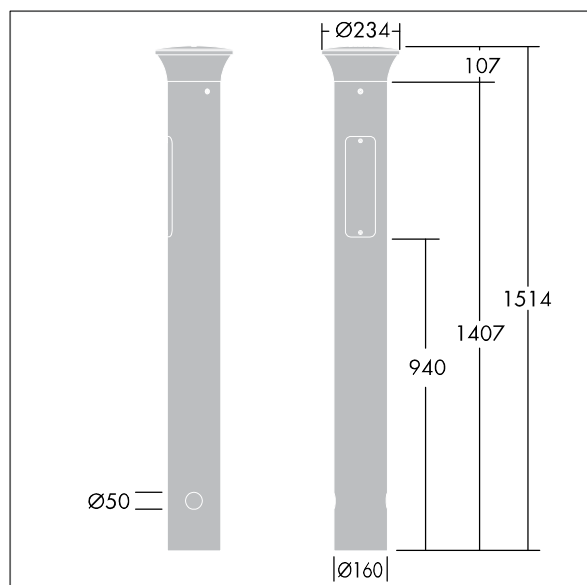

# Thor Pollerleuchte

THORN

96273303 TR B S 10L35 BPSW 730 RGB ASY CL2 MGR

ISO 9223 C5	IP66	IK10						T <sub>a</sub> 25
----------------	------	------	--	--	--	--	--	-------------------

## Thor Pollerleuchte

Elegante, vandalensichere Pollerleuchte, engstrahlend, asymmetrisch, mit leistungsstarker Optik. Elektronisches, nicht dimmbares Betriebsgerät. IP66 Schutzklasse II. Mast und Sockel: Aluminium (EW AW 6060). Leuchtendach: Aluminiumdruckguss (EN AC 44300). Diffuser: Polycarbonat (PC) klar, UV-stabilisiert. Vorschaltgerätebox: Polycarbonat (PC). Farbe von Leuchtengehäuse und Mast: Aluminiumpulverbeschichtet THORN DUNKELGRAU, strukturiert (ähnlich DB 703/AKZO 900). RGB: Wahl der Farbe des dekorativen LED-Bandes im Leuchtenkopf, einfach durch Revisionsklappe. Ausgestattet mit 50% Leistungsreduktionsschaltung, aktiviert 3 Std. vor und 5 Std. nach einer berechneten Mitternacht. Kann bei der Installation mit einem leicht zugänglichen internen Schalter bzw. Kabelklemme deaktiviert werden. Montagefertige, vorverdrahtete Leuchte. Kabelübergangskasten ist erforderlich und separat zu bestellen.

Abmessungen: 160 x 160 x 1017 mm  
Leuchten Leistung: 11,8 W  
Gewicht: 9,3 kg

TLG\_ADLB\_F\_SLIMPDB.jpg

TLG\_ADLB\_M\_SLIM\_MRG.wmf

Dieses Produkt enthält eine Lichtquelle der Energieeffizienzklasse D.

Die mit \* gekennzeichneten Werte sind Bemessungswerte. Thorn setzt bewährte und geprüfte Komponenten von führenden Lieferanten ein. Dennoch kann es bei einzelnen LEDs während ihrer Nennlebensdauer vereinzelt zu technologisch bedingten Ausfällen kommen. Laut internationalen Standards besteht für den Nominallichtstrom und die Anschlusslast eine Toleranz von  $\pm 10\%$ . Die Werte gelten, wenn nicht anders angegeben, für eine Umgebungstemperatur von 25°C.