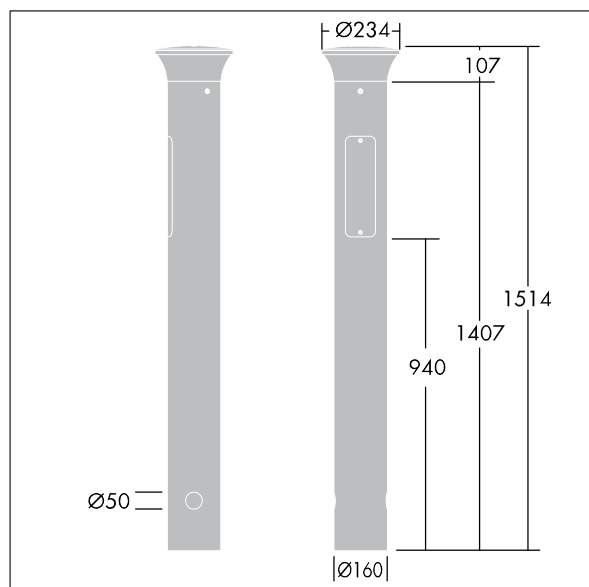

Thor Pollerleuchte

THORN

96273300 TR B S 10L35 BPSW 730 RGB R/S CL2 MGR

ISO 9223 C5	IP66	IK10						Ta25
----------------	------	------	--	--	--	--	--	------

Thor Pollerleuchte

Elegante, vandalensichere Pollerleuchte, engstrahlend, radial symmetrisch, mit leistungsstarker Optik.

Elektronisches.: nicht dimmbares Betriebsgerät. IP66 Schutzklasse II. Mast und Sockel: Aluminium (EW AW 6060). Leuchtendach: Aluminiumdruckguss (EN AC 44300). Diffuser: Polycarbonat (PC) klar, UV-stabilisiert. Vorschaltgerätebox: Polycarbonat (PC). Farbe von Leuchtengehäuse und Mast:

Aluminiumpulverbeschichtet THORN DUNKELGRAU, strukturiert (ähnlich DB 703/AKZO 900). RGB: Wahl der Farbe des dekorativen LED-Bandes im Leuchtenkopf, einfach durch Revisionsklappe. Ausgestattet mit 50% Leistungsreduktionsschaltung, aktiviert 3 Std. vor und 5 Std. nach einer berechneten Mitternacht. Kann bei der Installation mit einem leicht zugänglichen internen Schalter bzw. Kabelklemme deaktiviert werden. Montagefertige, vorverdrahtete Leuchte. Kabelübergangskasten ist erforderlich und separat zu bestellen.

Abmessungen: 160 x 160 x 1017 mm

Leuchten Leistung: 11,8 W

Gewicht: 9,3 kg

TLG_ADLB_F_SLIMPDB.jpg

TLG_ADLB_M_SLIM_MRG.wmf

Dieses Produkt enthält eine Lichtquelle der Energieeffizienzklasse D.

Die mit * gekennzeichneten Werte sind Bemessungswerte. Thorn setzt bewährte und geprüfte Komponenten von führenden Lieferanten ein. Dennoch kann es bei einzelnen LEDs während ihrer Nennlebensdauer vereinzelt zu technologisch bedingten Ausfällen kommen. Laut internationalen Standards besteht für den Nominallichtstrom und die Anschlusslast eine Toleranz von $\pm 10\%$. Die Werte gelten, wenn nicht anders angegeben, für eine Umgebungstemperatur von 25°C .