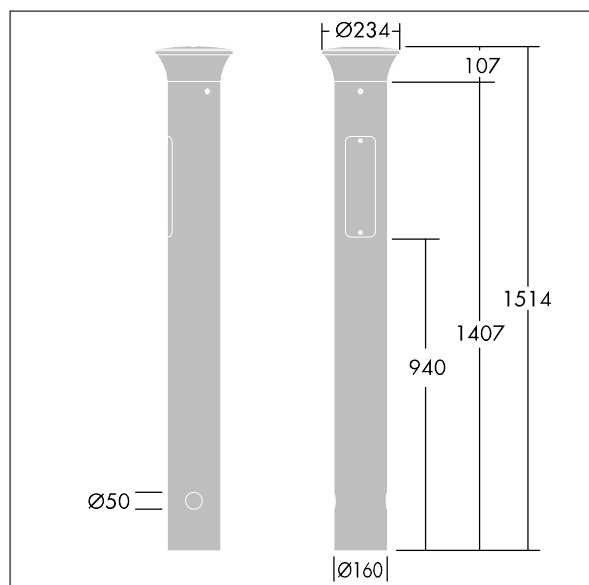

# Thor Pollerleuchte

THORN

96273293 TR B S 10L35 BPSW 730 RGB ASY CL1 MGR

ISO 9223 C5	IP66	IK10	⊕	CE				T <sub>a</sub> 25
----------------	------	------	---	----	---	---	---	-------------------

## Thor Pollerleuchte

Elegante, vandalensichere Pollerleuchte, engstrahlend, asymmetrisch, mit leistungsstarker Optik. Elektronisches, nicht dimmbares Betriebsgerät. IP66, Schutzklasse I. Mast und Sockel: Aluminium (EW AW 6060). Leuchtendach: Aluminiumdruckguss (EN AC 44300). Diffuser: Polycarbonat (PC) klar, UV-stabilisiert. Vorschaltgerätebox: Polycarbonat (PC). Farbe von Leuchtengehäuse und Mast: Aluminiumpulverbeschichtet THORN DUNKELGRAU, strukturiert (ähnlich DB 703/AKZO 900). RGB: Wahl der Farbe des dekorativen LED-Bandes im Leuchtenkopf, einfach durch Revisionsklappe. Ausgestattet mit 50% Leistungsreduktionsschaltung, aktiviert 3 Std. vor und 5 Std. nach einer berechneten Mitternacht. Kann bei der Installation mit einem leicht zugänglichen internen Schalter bzw. Kabelklemme deaktiviert werden. Montagefertige, vorverdrahtete Leuchte. Kabelübergangskasten ist erforderlich und separat zu bestellen.

Abmessungen: 160 x 160 x 1017 mm  
Leuchten Leistung: 11,8 W  
Gewicht: 9,3 kg

TLG\_ADLB\_F\_SLIMPDB.jpg

TLG\_ADLB\_M\_SLIM\_MRG.wmf

Dieses Produkt enthält eine Lichtquelle der Energieeffizienzklasse D.

Die mit \* gekennzeichneten Werte sind Bemessungswerte. Thorn setzt bewährte und geprüfte Komponenten von führenden Lieferanten ein. Dennoch kann es bei einzelnen LEDs während ihrer Nennlebensdauer vereinzelt zu technologisch bedingten Ausfällen kommen. Laut internationalen Standards besteht für den Nominallichtstrom und die Anschlusslast eine Toleranz von  $\pm 10\%$ . Die Werte gelten, wenn nicht anders angegeben, für eine Umgebungstemperatur von 25°C.