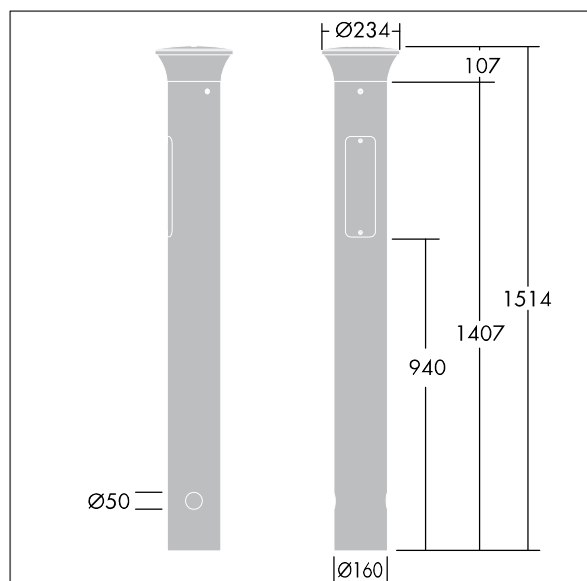

Thor Pollerleuchte

THORN

96273291 TR B S 10L35 BPSW 740 RGB ASY CL1 MGR

ISO 9223 C5	IP66	IK10	⊕	CE			T _a 25
----------------	------	------	---	----	--	--	-------------------

Thor Pollerleuchte

Elegante, vandalensichere Pollerleuchte, engstrahlend, asymmetrisch, mit leistungsstarker Optik. Elektronisches, nicht dimmbares Betriebsgerät. IP66, Schutzklasse I. Mast und Sockel: Aluminium (EW AW 6060). Leuchtendach: Aluminiumdruckguss (EN AC 44300). Diffuser: Polycarbonat (PC) klar, UV-stabilisiert. Vorschaltgerätebox: Polycarbonat (PC). Farbe von Leuchtengehäuse und Mast: Aluminiumpulverbeschichtet THORN DUNKELGRAU, strukturiert (ähnlich DB 703/AKZO 900). RGB: Wahl der Farbe des dekorativen LED-Bandes im Leuchtenkopf, einfach durch Revisionsklappe. Ausgestattet mit 50% Leistungsreduktionsschaltung, aktiviert 3 Std. vor und 5 Std. nach einer berechneten Mitternacht. Kann bei der Installation mit einem leicht zugänglichen internen Schalter bzw. Kabelklemme deaktiviert werden. Montagefertige, vorverdrahtete Leuchte. Kabelübergangskasten ist erforderlich und separat zu bestellen.

Abmessungen: 160 x 160 x 1017 mm
Leuchten Leistung: 11,8 W
Gewicht: 9,3 kg

TLG_ADLB_F_SLIMPDB.jpg

TLG_ADLB_M_SLIM_MRG.wmf

Dieses Produkt enthält eine Lichtquelle der Energieeffizienzklasse D.

Die mit * gekennzeichneten Werte sind Bemessungswerte. Thorn setzt bewährte und geprüfte Komponenten von führenden Lieferanten ein. Dennoch kann es bei einzelnen LEDs während ihrer Nennlebensdauer vereinzelt zu technologisch bedingten Ausfällen kommen. Laut internationalen Standards besteht für den Nominallichtstrom und die Anschlusslast eine Toleranz von $\pm 10\%$. Die Werte gelten, wenn nicht anders angegeben, für eine Umgebungstemperatur von 25°C.

© Thorn Lighting

Thor Pollerleuchte

96273291 TR B S 10L35 BPSW 740 RGB ASY CL1 MGR

THORN