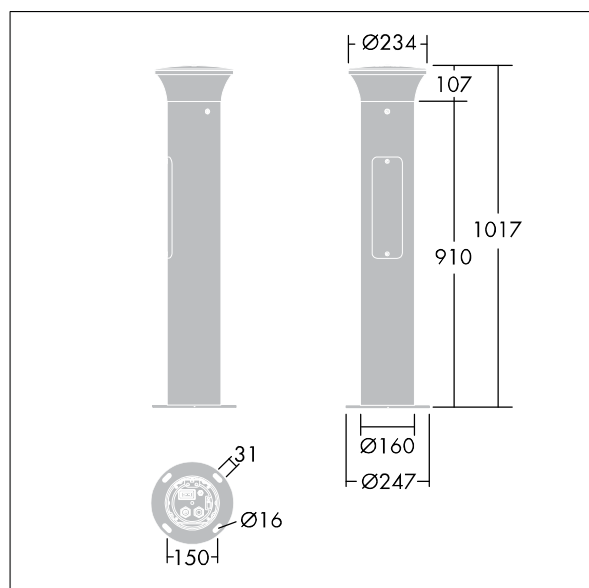

Thor Pollerleuchte

THORN

96273285 TR B S 10L35 BPSW 730 RGB ASY CL2 MPL

ISO 9223	C5	IP66	IK10		CE		Ta25	
----------	----	------	------	--	----	--	------	--

Thor Pollerleuchte

Elegante, vandalensichere Pollerleuchte, engstrahlend, asymmetrisch, mit leistungsstarker Optik. Elektronisches, nicht dimmbares Betriebsgerät. IP66 Schutzklasse II. Mast und Sockel: Aluminium (EW AW 6060). Leuchtdach: Aluminiumdruckguss (EN AC 44300). Diffuser: Polycarbonat (PC) klar, UV-stabilisiert. Vorschaltgerätebox: Polycarbonat (PC). Farbe von Leuchtengehäuse und Mast: Aluminiumpulverbeschichtet THORN DUNKELGRAU, strukturiert (ähnlich DB 703/AKZO 900). RGB: Wahl der Farbe des dekorativen LED-Bandes im Leuchtenkopf, einfach durch Revisionsklappe. Ausgestattet mit 50% Leistungsreduktionsschaltung, aktiviert 3 Std. vor und 5 Std. nach einer berechneten Mitternacht. Kann bei der Installation mit einem leicht zugänglichen internen Schalter bzw. Kabelklemme deaktiviert werden. Montagefertige, vorverdrahtete Leuchte. Kabelübergangskasten ist erforderlich und separat zu bestellen.

Flanschmontage: 4 x Ankerbolzen M14 (separat zu bestellen), Montageabstand: 150mm

Abmessungen: 160 x 160 x 1017 mm

Leuchten Leistung: 11,8 W

Gewicht: 7,7 kg

TLG_ADLB_F_SLIMG.jpg

TLG_ADLB_M_SLIM.wmf

Dieses Produkt enthält eine Lichtquelle der Energieeffizienzklasse D.

Die mit * gekennzeichneten Werte sind Bemessungswerte. Thorn setzt bewährte und geprüfte Komponenten von führenden Lieferanten ein. Dennoch kann es bei einzelnen LEDs während ihrer Nennlebensdauer vereinzelt zu technologisch bedingten Ausfällen kommen. Laut internationalen Standards besteht für den Nominallichtstrom und die Anschlusslast eine Toleranz von $\pm 10\%$. Die Werte gelten, wenn nicht anders angegeben, für eine Umgebungstemperatur von 25°C.

© Thorn Lighting

Thor Pollerleuchte

96273285 TR B S 10L35 BPSW 730 RGB ASY CL2 MPL

THORN