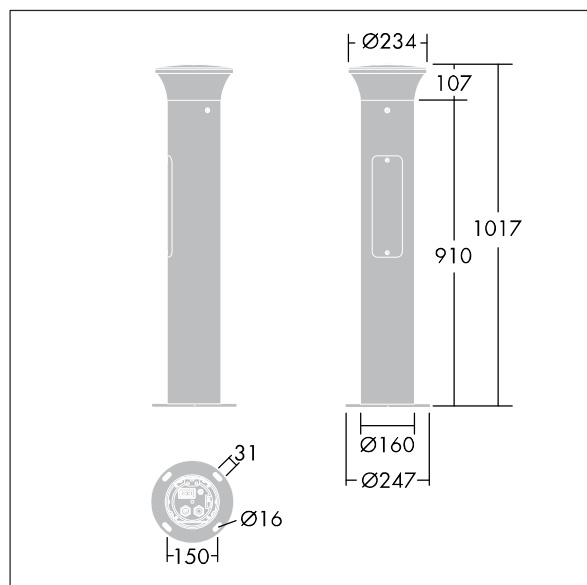

Thor Pollerleuchte

THORN

96273284 TR B S 10L35 BPSW 730 RGB R/S CL2 MPL

ISO 9223	C5	IP66	IK10						T _a 25
----------	----	------	------	--	--	--	--	--	-------------------

Thor Pollerleuchte

Elegante, vandalensichere Pollerleuchte, engstrahlend, radial symmetrisch, mit leistungsstarker Optik.

Elektronisches.: nicht dimmbares Betriebsgerät. IP66 Schutzklasse II. Mast und Sockel: Aluminium (EW AW 6060). Leuchtendach: Aluminiumdruckguss (EN AC 44300). Diffuser: Polycarbonat (PC) klar, UV-stabilisiert. Vorschaltgerätebox: Polycarbonat (PC). Farbe von Leuchtgehäuse und Mast:

Aluminiumpulverbeschichtet THORN DUNKELGRAU, strukturiert (ähnlich DB 703/AKZO 900). RGB: Wahl der Farbe des dekorativen LED-Bandes im Leuchtenkopf, einfach durch Revisionsklappe. Ausgestattet mit 50% Leistungsreduktionsschaltung, aktiviert 3 Std. vor und 5 Std. nach einer berechneten Mitternacht. Kann bei der Installation mit einem leicht zugänglichen internen Schalter bzw. Kabelklemme deaktiviert werden. Montagefertige, vorverdrahtete Leuchte. Kabelübergangskasten ist erforderlich und separat zu bestellen.

Flanschmontage: 4 x Ankerbolzen M14 (separat zu bestellen), Montageabstand: 150mm

Abmessungen: 160 x 160 x 1017 mm
Leuchten Leistung: 11,8 W
Gewicht: 7,7 kg

TLG_ADLB_F_SLIMG.jpg

TLG_ADLB_M_SLIM.wmf

Dieses Produkt enthält eine Lichtquelle der Energieeffizienzklasse D.