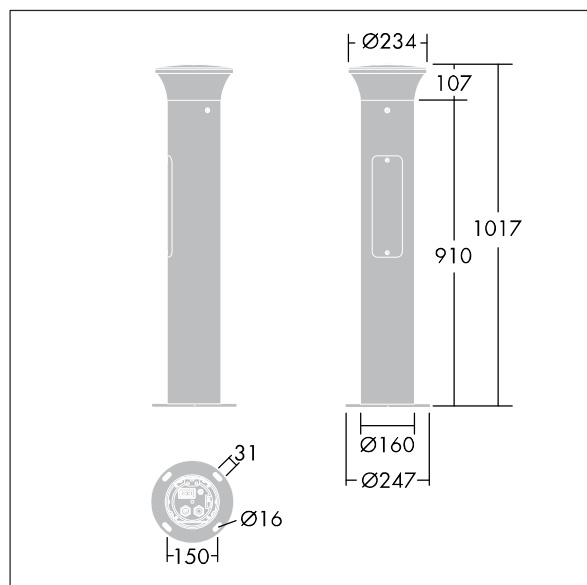

Thor Pollerleuchte

THORN

96273282 TR B S 10L35 BPSW 740 RGB R/S CL2 MPL

ISO 9223 C5	IP66	IK10						T _a 25
----------------	------	------	--	--	--	--	--	-------------------

Thor Pollerleuchte

Elegante, vandalensichere Pollerleuchte, engstrahlend, radial symmetrisch, mit leistungsstarker Optik.

Elektronisches.: nicht dimmbares Betriebsgerät. IP66 Schutzklasse II. Mast und Sockel: Aluminium (EW AW 6060). Leuchtendach: Aluminiumdruckguss (EN AC 44300). Diffuser: Polycarbonat (PC) klar, UV-stabilisiert. Vorschaltgerätebox: Polycarbonat (PC). Farbe von Leuchtgehäuse und Mast:

Aluminiumpulverbeschichtet THORN DUNKELGRAU, strukturiert (ähnlich DB 703/AKZO 900). RGB: Wahl der Farbe des dekorativen LED-Bandes im Leuchtenkopf, einfach durch Revisionsklappe. Ausgestattet mit 50% Leistungsreduktionsschaltung, aktiviert 3 Std. vor und 5 Std. nach einer berechneten Mitternacht. Kann bei der Installation mit einem leicht zugänglichen internen Schalter bzw. Kabelklemme deaktiviert werden. Montagefertige, vorverdrahtete Leuchte. Kabelübergangskasten ist erforderlich und separat zu bestellen.

Flanschmontage: 4 x Ankerbolzen M14 (separat zu bestellen), Montageabstand: 150mm

Abmessungen: 160 x 160 x 1017 mm
Leuchten Leistung: 11,8 W
Gewicht: 7,7 kg

TLG_ADLB_F_SLIMG.jpg

TLG_ADLB_M_SLIM.wmf

Dieses Produkt enthält eine Lichtquelle der Energieeffizienzklasse D.