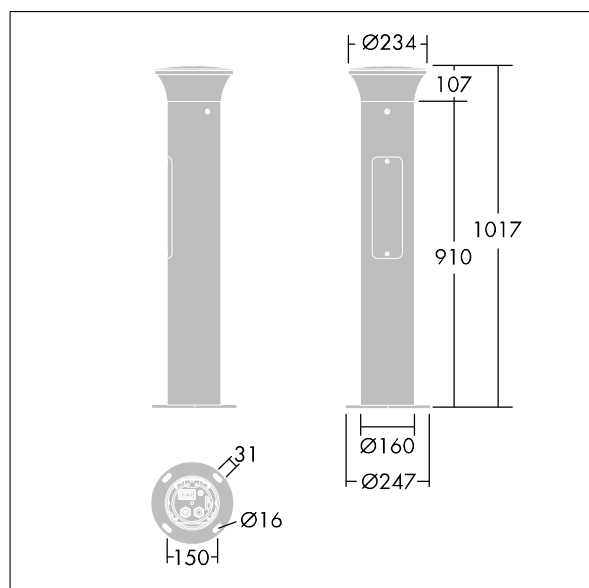

Thor Pollerleuchte

THORN

96273275 TR B S 10L35 BPSW 740 RGB ASY CL1 MPL

ISO 9223 C5	IP66	IK10	⊕	CE			Ta25
----------------	------	------	---	----	--	--	------

Thor Pollerleuchte

Elegante, vandalensichere Pollerleuchte, engstrahlend, asymmetrisch, mit leistungsstarker Optik. Elektronisches, nicht dimmbares Betriebsgerät. IP66, Schutzklasse I. Mast und Sockel: Aluminium (EW AW 6060). Leuchtdach: Aluminiumdruckguss (EN AC 44300). Diffuser: Polycarbonat (PC) klar, UV-stabilisiert. Vorschaltgerätebox: Polycarbonat (PC). Farbe von Leuchtengehäuse und Mast: Aluminiumpulverbeschichtet THORN DUNKELGRAU, Strukturiert, (ähnlich DB 703/AKZO900). RGB: Wahl der Farbe des dekorativen LED-Bandes im Leuchtenkopf, einfach durch Revisionsklappe. Ausgestattet mit 50% Leistungsreduktionsschaltung, aktiviert 3 Std. vor und 5 Std. nach einer berechneten Mitternacht. Kann bei der Installation mit einem leicht zugänglichen internen Schalter bzw. Kabelklemme deaktiviert werden. Montagefertige, vorverdrahtete Leuchte. Kabelübergangskasten ist erforderlich und separat zu bestellen.

Flanschmontage: 4 x Ankerbolzen M14 (separat zu bestellen), Montageabstand: 150mm

Abmessungen: 160 x 160 x 1017 mm

Leuchten Leistung: 11,8 W

Gewicht: 7,7 kg

TLG_ADLB_F_SLIMG.jpg

TLG_ADLB_M_SLIM.wmf

Dieses Produkt enthält eine Lichtquelle der Energieeffizienzklasse D.

Die mit * gekennzeichneten Werte sind Bemessungswerte. Thorn setzt bewährte und geprüfte Komponenten von führenden Lieferanten ein. Dennoch kann es bei einzelnen LEDs während ihrer Nennlebensdauer vereinzelt zu technologisch bedingten Ausfällen kommen. Laut internationalen Standards besteht für den Nominallichtstrom und die Anschlusslast eine Toleranz von $\pm 10\%$. Die Werte gelten, wenn nicht anders angegeben, für eine Umgebungstemperatur von 25°C .