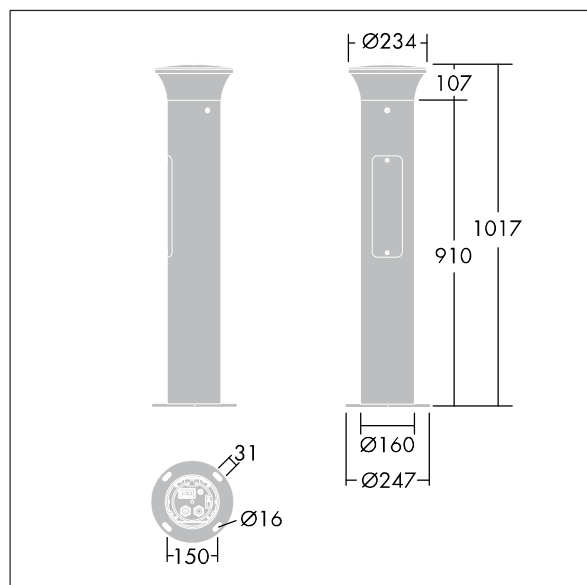

Thor Pollerleuchte

THORN

96273274 TR B S 10L35 BPSW 740 RGB R/S CL1 MPL

ISO 9223	C5	IP66	IK10	⊕	CE				T _a 25
----------	----	------	------	---	----	---	---	---	-------------------

Thor Pollerleuchte

Elegante, vandalensichere Pollerleuchte, engstrahlend, radial symmetrisch, mit leistungsstarker Optik. Elektronisches, nicht dimmbares Betriebsgerät. IP66, Schutzklasse I. Mast und Sockel: Aluminium (EW AW 6060). Leuchtendach: Aluminiumdruckguss (EN AC 44300). Diffuser: Polycarbonat (PC) klar, UV-stabilisiert. Vorschaltgerätebox: Polycarbonat (PC). Farbe von Leuchtgehäuse und Mast: Aluminiumpulverbeschichtet THORN DUNKELGRAU, Strukturiert, (ähnlich DB 703/AKZO900). RGB: Wahl der Farbe des dekorativen LED-Bandes im Leuchtenkopf, einfach durch Revisionsklappe. Ausgestattet mit 50% Leistungsreduktionsschaltung, aktiviert 3 Std. vor und 5 Std. nach einer berechneten Mitternacht. Kann bei der Installation mit einem leicht zugänglichen internen Schalter bzw. Kabelklemme deaktiviert werden. Montagefertige, vorverdrahtete Leuchte. Kabelübergangskasten ist erforderlich und separat zu bestellen.

Flanschmontage: 4 x Ankerbolzen M14 (separat zu bestellen), Montageabstand: 150mm

Abmessungen: 160 x 160 x 1017 mm
Leuchten Leistung: 11,8 W
Gewicht: 7,7 kg

TLG_ADLB_F_SLIMG.jpg

TLG_ADLB_M_SLIM.wmf

Dieses Produkt enthält eine Lichtquelle der Energieeffizienzklasse D.

Die mit * gekennzeichneten Werte sind Bemessungswerte. Thorn setzt bewährte und geprüfte Komponenten von führenden Lieferanten ein. Dennoch kann es bei einzelnen LEDs während ihrer Nennlebensdauer vereinzelt zu technologisch bedingten Ausfällen kommen. Laut internationalen Standards besteht für den Nominallichtstrom und die Anschlusslast eine Toleranz von $\pm 10\%$. Die Werte gelten, wenn nicht anders angegeben, für eine Umgebungstemperatur von 25°C.

© Thorn Lighting

Thor Pollerleuchte

96273274 TR B S 10L35 BPSW 740 RGB R/S CL1 MPL

THORN