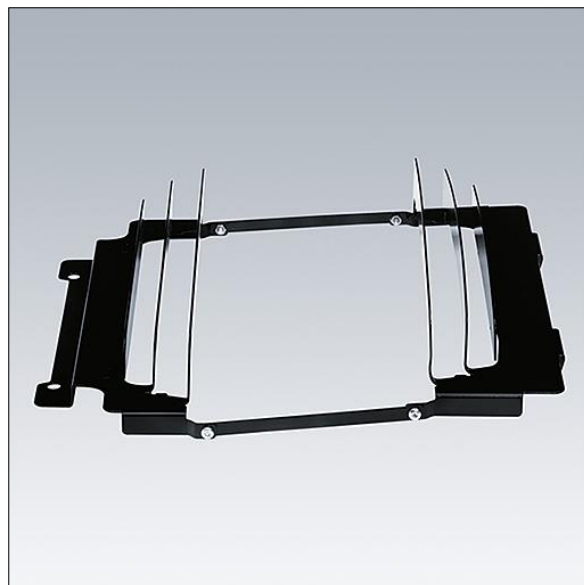

CiviTEQ

96628087 CQ L LOUVRES FRONT & BACK

THORN

CiviTEQ

TLG_CTEQ_F_LOUVRES.jpg

Die mit * gekennzeichneten Werte sind Bemessungswerte. Die Werte gelten, wenn nicht anders angegeben, für eine Umgebungstemperatur von 25°C.