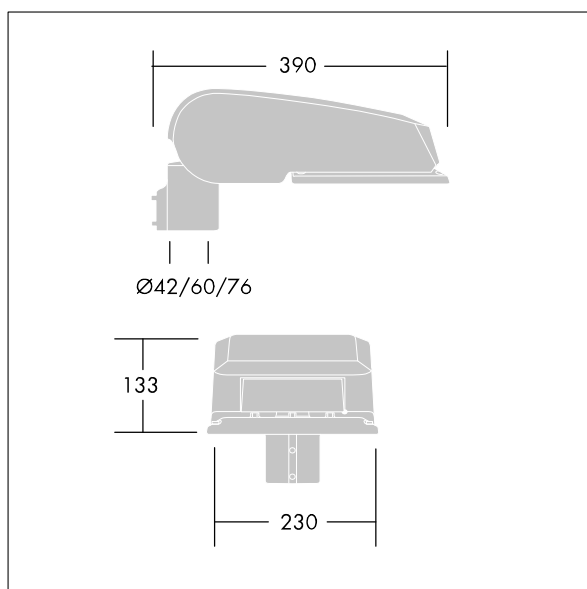

CiviTEQ

LED-Straßenleuchte, Mini, mit 24 LEDs, betrieben mit 500mA, Optik: Straße, Nass. Elektronisches, nicht dimmbares Betriebsgerät. Schutzklasse II, IP66, IK08. Gehäuse: Aluminium (EN AC-44300)druckguss, pulverbeschichtet in THORN HELLGRAU, strukturiert (ähnlich RAL 9006 / AKZO 150). Abdeckung: Glas, flach, gehärtet. Schrauben: Edelstahl, Ecolubric®-behandelt. Lieferung mit Mastadapter (Ø 60 mm), der zur Mastaufsatzmontage (0°/5°/10° Neigung) oder Mastansatzmontage (-20°/-15°/-10°/-5°/0° Neigung) verwendet werden kann. Ausgestattet mit 50% Leistungsreduktionsschaltung, aktiviert 3 Std. vor und 5 Std. nach einer berechneten Mitternacht. Kann bei der Installation mit einem leicht zugänglichen internen Schalter bzw. Kabel-Klemme deaktiviert werden. Inklusive LED-Modul mit 4000K Überspannungsschutz: 10 kV Einzelimpuls Gleichtakt und 8 kV Multipuls Gleichtakt und 6 kV Multipuls Differentialtakt. Falls permanent ein DALI-System angeschlossen ist: 6 kV Multipuls Gleich- und Differentialtakt.

TLG_CTEQ_F_SMTP36LEDPDB.jpg

Abmessungen: 390 x 230 x 133 mm
 Leuchten Leistung: 38 W
 Leuchten Lichtstrom: 5886 lm
 Leuchten Lichtausbeute: 155 lm/W
 Gewicht: 5,7 kg
 Windangriffsfläche: 0.077 m²

TLG_CETQ_M_S.wmf