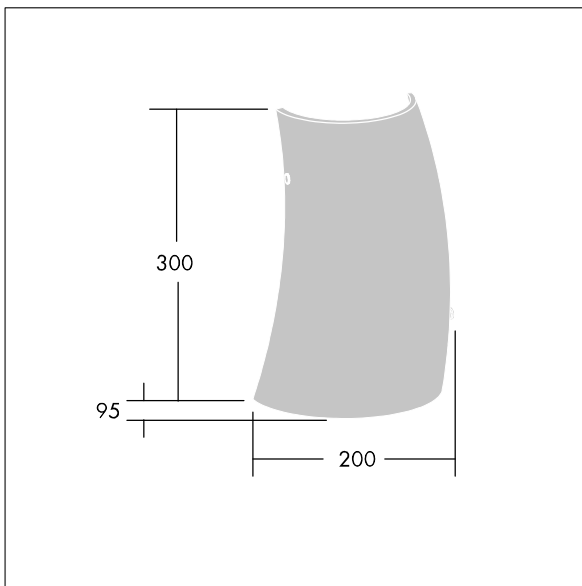

96642921 LYRIC DECO LED1550-840 HFI-X MWA-R OP

Eine stilvolle, geschwungene LED-Leuchte für Wand-Anbau, digital dimmbares DALI-Betriebsgerät. Schutzklasse I, IP20. Diffusor: Glas, opal. Inklusive LED-Modul mit 4000K

Abmessungen: 200 x 95 x 300 mm
 Leuchten Leistung: 12,4 W
 Leuchten Lichtstrom: 1550 lm
 Leuchten Lichtausbeute: 125 lm/W
 Gewicht: 1,4 kg

TLG_LYRD_F_WALLPDB.jpg

TLG_LYRD_M_DX_AP.wmf

Dieses Produkt enthält eine Lichtquelle der Energieeffizienzklasse C.