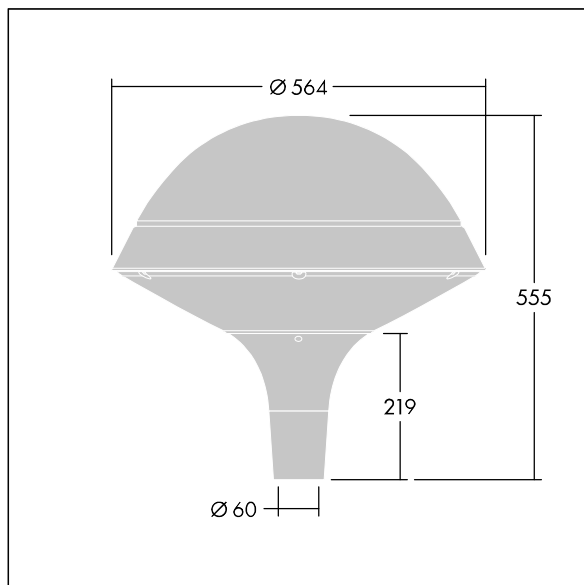

Plurio

Plurio Direkt: Eine dekorative LED-Leuchte zur Mastaufsatzmontage. Lichtverteilung: radial symmetrisch. LED-Treiber mit 18 LEDs, betrieben bei 1,05A. Schutzklasse I, IP66, IK08. Sockel: Aluminium, gegossen, pulverbeschichtet in silbergrau. Leuchtengehäuse: rundform, Aluminium, texturiert in silbergrau. Diffusor: Polycarbonat (PC), klar, UV-stabilisiert, mit Blendschutzprismen. Direkte, auf der Linse basierende Optik mit internem Reflektor. Ausgestattet mit 50% Leistungsreduktionsschaltung, aktiviert 3 Std. vor und 5 Std. nach einer berechneten Mitternacht. Kann bei der Installation mit einem leicht zugänglichen internen Schalter bzw. Kabel-Klemme deaktiviert werden. Inklusive LED-Modul mit 4000K. Mastaufsatzmontage auf Ø60mm Mastzopf

Streulichtemissionen von unter 1 %.

Abmessungen: Ø564 x 555 mm

Leuchten Leistung: 60 W

Leuchten Lichtstrom: 6645 lm

Leuchten Lichtausbeute: 111 lm/W

Gewicht: 9,5 kg

Windangriffsfläche: 0.191 m²

TLG_PLRL_F_DRC_GY.jpg

TLG_PLRL_M_DRC_T60.wmf

Dieses Produkt enthält eine Lichtquelle der Energieeffizienzklasse D.

Die mit * gekennzeichneten Werte sind Bemessungswerte. Thorn setzt bewährte und geprüfte Komponenten von führenden Lieferanten ein. Dennoch kann es bei einzelnen LEDs während ihrer Nennlebensdauer vereinzelt zu technologisch bedingten Ausfällen kommen. Laut internationalen Standards besteht für den Nominallichtstrom und die Anschlusslast eine Toleranz von ± 10 %. Die Werte gelten, wenn nicht anders angegeben, für eine Umgebungstemperatur von 25°C.