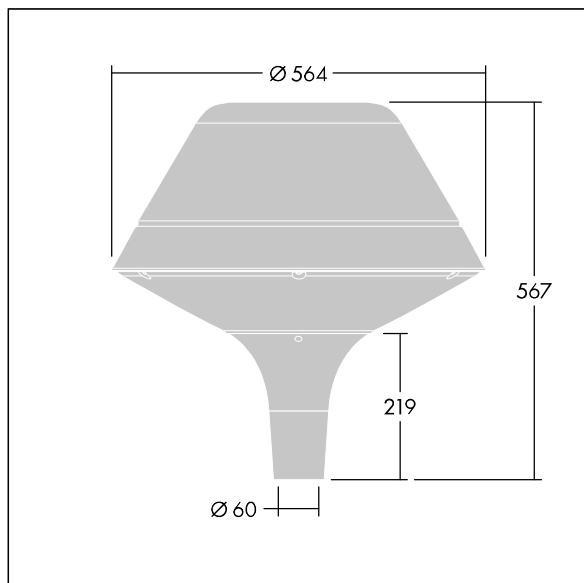

Plurio

Plurio Direkt: Eine dekorative LED-Leuchte zur Mastaufsatzmontage. Lichtverteilung: radial symmetrisch. LED-Treiber mit 18 LEDs, betrieben bei 1,05A. Schutzklasse II, IP66, IK08. Sockel: Aluminium, gegossen, pulverbeschichtet in silbergrau. Leuchtengehäuse: Originalform, Aluminium, texturiert in silbergrau. Diffusor: Polycarbonat (PC), klar, UV-stabilisiert, mit Blendschutzprismen. Direkte, auf der Linse basierende Optik mit internem Reflektor. Ausgestattet mit 50% Leistungsreduktionsschaltung, aktiviert 3 Std. vor und 5 Std. nach einer berechneten Mitternacht. Kann bei der Installation mit einem leicht zugänglichen internen Schalter bzw. Kabel-Klemme deaktiviert werden. Inklusive LED-Modul mit 4000K. Mastaufsatzmontage auf Ø60mm Mastzopf

Streulichtemissionen von unter 1 %.

Abmessungen: Ø564 x 567 mm

Leuchten Leistung: 60 W

Leuchten Lichtstrom: 6645 lm

Leuchten Lichtausbeute: 111 lm/W

Gewicht: 9,5 kg

Windangriffsfläche: 0.199 m²

TLG_PLRL_F_DOC_GY.jpg