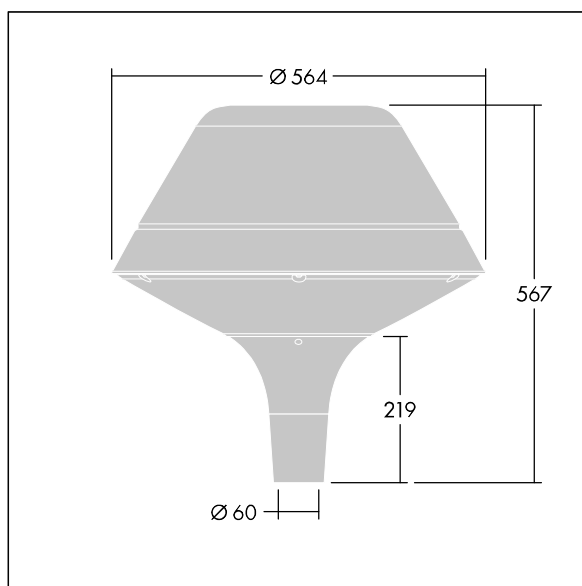

Plurio

Plurio Direkt: Eine dekorative LED-Leuchte zur Mastaufsatzmontage. Lichtverteilung: radial symmetrisch. LED-Treiber mit 18 LEDs, betrieben bei 1,05A. Schutzklasse II, IP66, IK08. Sockel: Aluminium, gegossen, pulverbeschichtet in silbergrau. Leuchtengehäuse: Originalform, Aluminium, texturiert in silbergrau. Diffusor: Polycarbonat (PC), klar, UV-stabilisiert, mit Blendschutzprismen. Direkte, auf der Linse basierende Optik mit internem Reflektor. Ausgestattet mit 50% Leistungsreduktionsschaltung, aktiviert 3 Std. vor und 5 Std. nach einer berechneten Mitternacht. Kann bei der Installation mit einem leicht zugänglichen internen Schalter bzw. Kabel-Klemme deaktiviert werden. Inklusive LED-Modul mit 4000K. Mastaufsatzmontage auf Ø60mm Mastzopf

Streulichtemissionen von unter 1 %.

Abmessungen: Ø564 x 567 mm

Leuchten Leistung: 60 W

Leuchten Lichtstrom: 6645 lm

Leuchten Lichtausbeute: 111 lm/W

Gewicht: 9,5 kg

Windangriffsfläche: 0.199 m²

TLG_PLRL_F_DOC_GY.jpg