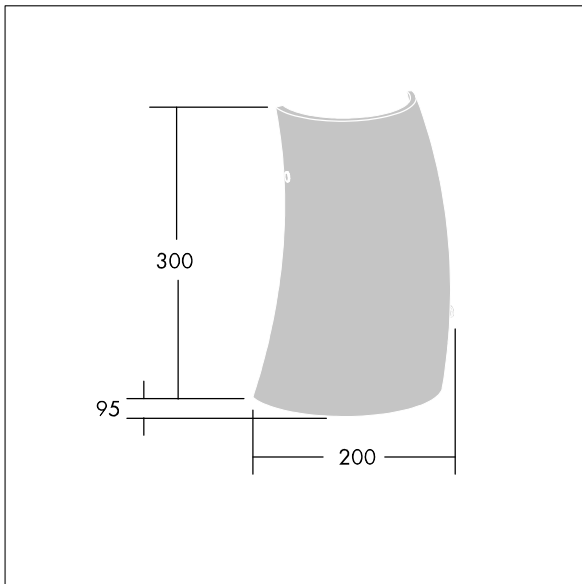

96642771 LYRIC DECO LED1550-830 HF MWA-R OP

Eine stilvolle, geschwungene LED-Leuchte für Wand-Anbau, nicht dimmbares Betriebsgerät. Schutzklasse I, IP20. Diffusor: Glas, opal. Inklusive LED-Modul mit 3000K

Abmessungen: 200 x 95 x 300 mm
 Leuchten Leistung: 12,4 W
 Leuchten Lichtstrom: 1550 lm
 Leuchten Lichtausbeute: 125 lm/W
 Gewicht: 1,4 kg

TLG_LYRD_F_WALLPDB.jpg

TLG_LYRD_M_DX_AP.wmf

Dieses Produkt enthält eine Lichtquelle der Energieeffizienzklasse C.