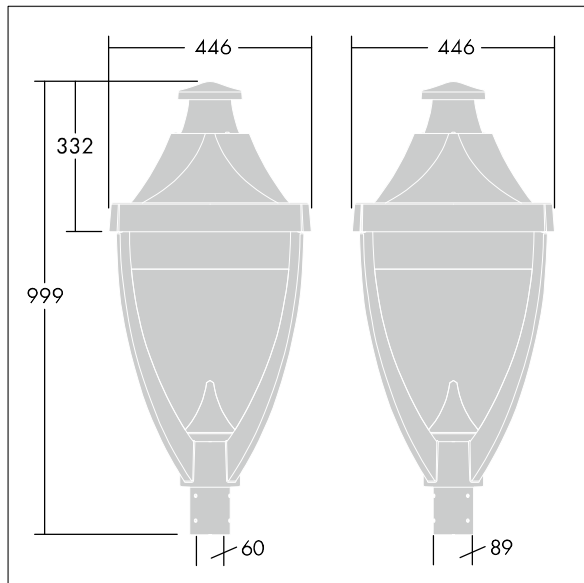

MovU PIR für Mastansatzmontage

THORN

96270763 LEGEND 36L70 740 CL2 COR T60 W5M

MovU PIR Passende Leuchten

Eine moderne LED-Variante einer traditionellen Leuchte, abgependelt, für 1 x 84 W Lichtquelle: LED-Lampe. Schutzklasse II, IP65, IK08. Gehäuse: Aluminium druckguss, pulverbeschichtet, grau 900, texturiert (ähnlich RAL 7043). Abdeckung: Glas, flach, gehärtet. Inklusive LED-Modul mit 3000 K

Abmessungen: 446 x 446 x 1004 mm

Leuchten Leistung: 84 W

Gewicht: 17,5 kg

Windangriffsfläche: 0.14 m²

TLG_LGND_F_CLS.jpg

TLG_LGND_M_MTP.wmf

Dieses Produkt enthält eine Lichtquelle der Energieeffizienzklasse D.