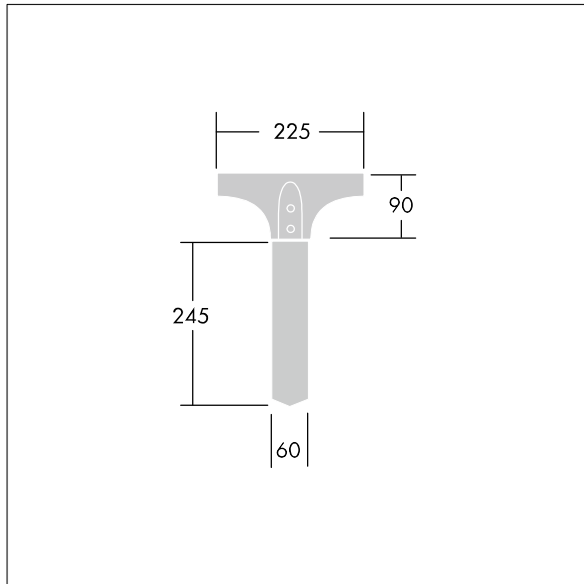

Olsys Area

96262334 OLSYS1 SPIKE

THORN

Olsys Area

Erdstück für Olsys 1-Leuchte. Vollständig mit Leuchtenadapter. Aus Aluminium, pulverbeschichtet RAL9006.

TLG_OSYS_M_96262334.wmf

Die mit * gekennzeichneten Werte sind Bemessungswerte. Die Werte gelten, wenn nicht anders angegeben, für eine Umgebungstemperatur von 25°C.