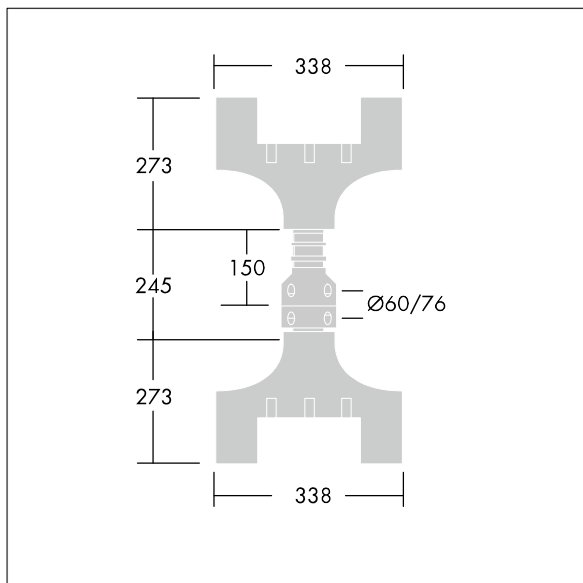

# Olsys Street

96262305 OLSYS2 MTP 60/76 x2

THORN

## Olsys Street

Zubehör zur Mastaufsatzmontage, Doppel, für 60- oder 76-mm-Mastadapter. Vollständig mit Olsys 2 Leuchtenadapter (n). Aus Aluminium, pulverbeschichtet RAL9006.

TLG\_OSYS\_F\_2DBLEMPDPDB.jpg