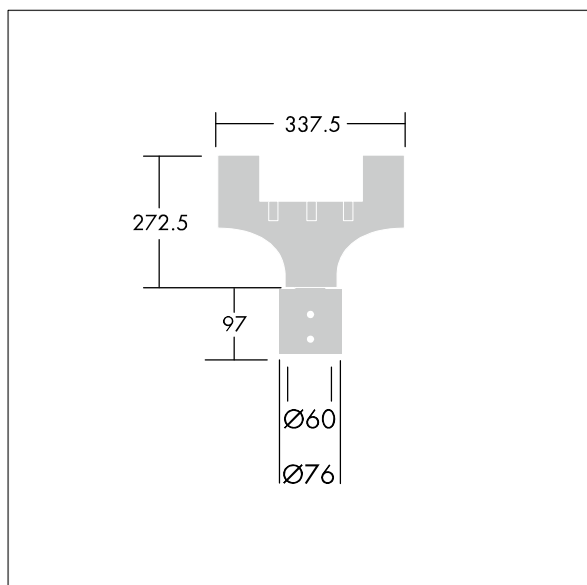

Olsys Street

96262303 OLSYS2 MLE 60MA

THORN

Olsys Street

60-mm-Adppter für standardmäßige Ansatzmontage mit \varnothing 60 mm (außen) oder 60-mm-Mastadapter. Vollständig mit Olsys 2 Leuchtenadapter. Aus Aluminium, pulverbeschichtet RAL9006.

TLG_OSYS_F_2MTPADPTPDB2.jpg

TLG_OSYS_M_96262303MLE60MA.wmf

Die mit * gekennzeichneten Werte sind Bemessungswerte. Die Werte gelten, wenn nicht anders angegeben, für eine Umgebungstemperatur von 25°C.

Die Produkte von Thorn Lighting unterliegen einer kontinuierlichen Weiterentwicklung. Wir behalten uns vor, ohne weitere Publikation technische oder formale Änderungen an unseren Produkten vorzunehmen.