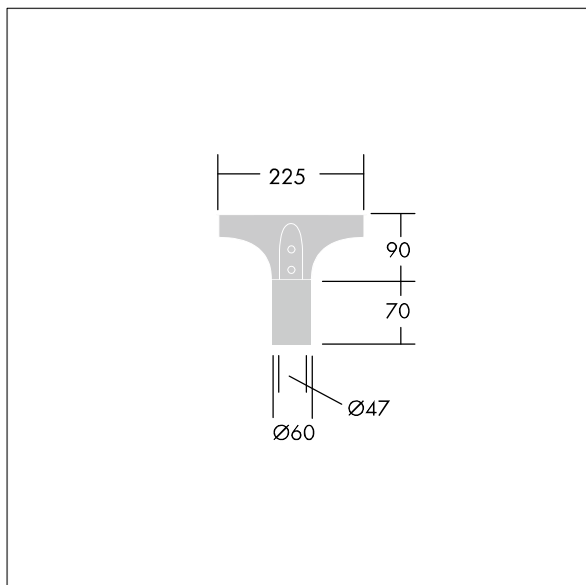

## Olsys Street

Montagezubehör für Olsys Street-Leuchten.

TLG\_OSYS\_F\_1CURV2.jpg

TLG\_OSYS\_M\_96262302\_OLSYS1 MLE 47MA.wmf

Die mit \* gekennzeichneten Werte sind Bemessungswerte. Die Werte gelten, wenn nicht anders angegeben, für eine Umgebungstemperatur von 25°C.