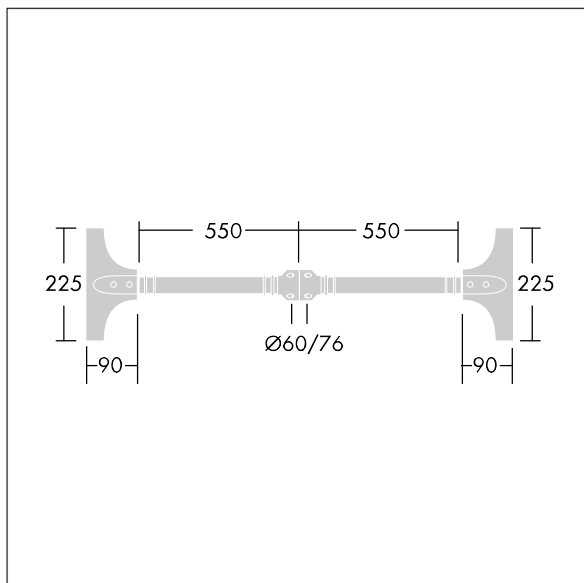

Olsys Street

96262301 OLSYS1 BRx2 1000MM MTP

THORN

Olsys Street

Doppelausleger, für Olsys 1-Leuchte(n). Vollständig mit Leuchtenadapter(n). Aus Aluminium, pulverbeschichtet RAL9006.

TLG_OSYS_F_2DBLEBRAPDB.jpg

TLG_OSYS_M_96262301BRAX2100MMMPT.wmf

Die mit * gekennzeichneten Werte sind Bemessungswerte. Die Werte gelten, wenn nicht anders angegeben, für eine Umgebungstemperatur von 25°C.

Die Produkte von Thorn Lighting unterliegen einer kontinuierlichen Weiterentwicklung. Wir behalten uns vor, ohne weitere Publikation technische oder formale Änderungen an unseren Produkten vorzunehmen.