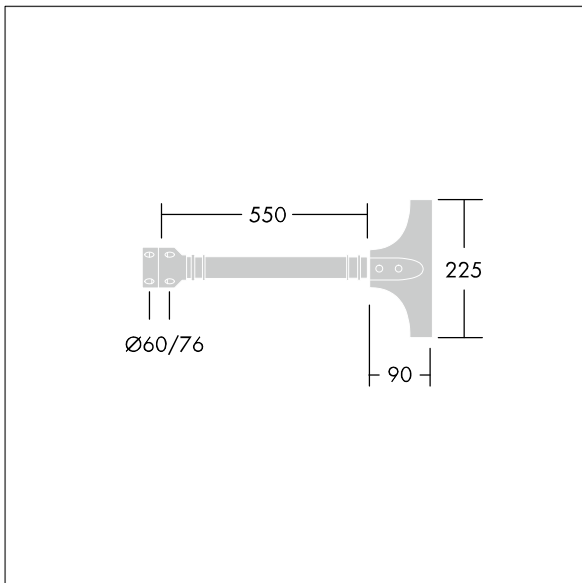

Olsys Street

96262300 OLSYS1 BRA 500MM MTP

THORN

Olsys Street

Einzelausleger, für Olsys 1-Leuchte(n). Vollständig mit Leuchtenadapter(n). Aus Aluminium, pulverbeschichtet RAL9006.

TLG_OSYS_F_1BRAPDB.jpg

TLG_OSYS_M_96262300BRA500MMPT.wmf

Die mit * gekennzeichneten Werte sind Bemessungswerte. Die Werte gelten, wenn nicht anders angegeben, für eine Umgebungstemperatur von 25°C.

Die Produkte von Thorn Lighting unterliegen einer kontinuierlichen Weiterentwicklung. Wir behalten uns vor, ohne weitere Publikation technische oder formale Änderungen an unseren Produkten vorzunehmen.