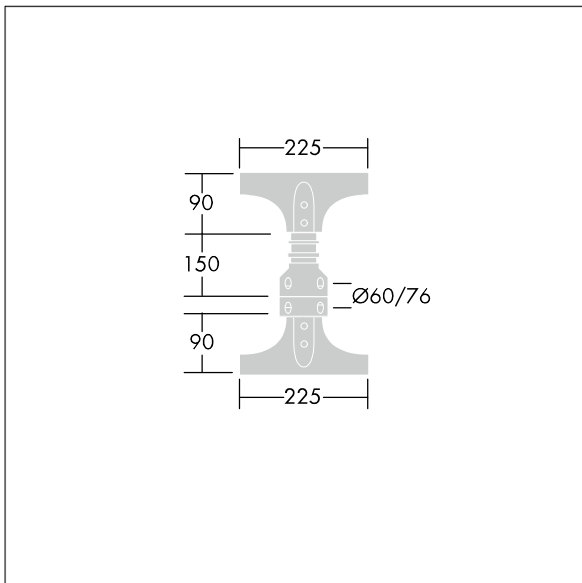

Olsys Street

96262299 OLSYS1 MTP 60/76 x2

THORN

Olsys Street

Zubehör zur Mastaufsatzmontage, Doppel, für 60- oder 76-mm-Mastadapter. Vollständig mit Olsys 1 Leuchtenadapter (n). Aus Aluminium, pulverbeschichtet RAL9006.

TLG_OSYS_F_2DBLEMPTPDB.jpg

TLG_OSYS_M_96262299MPT60-76X2.wmf

Die mit * gekennzeichneten Werte sind Bemessungswerte. Die Werte gelten, wenn nicht anders angegeben, für eine Umgebungstemperatur von 25°C.

Die Produkte von Thorn Lighting unterliegen einer kontinuierlichen Weiterentwicklung. Wir behalten uns vor, ohne weitere Publikation technische oder formale Änderungen an unseren Produkten vorzunehmen.