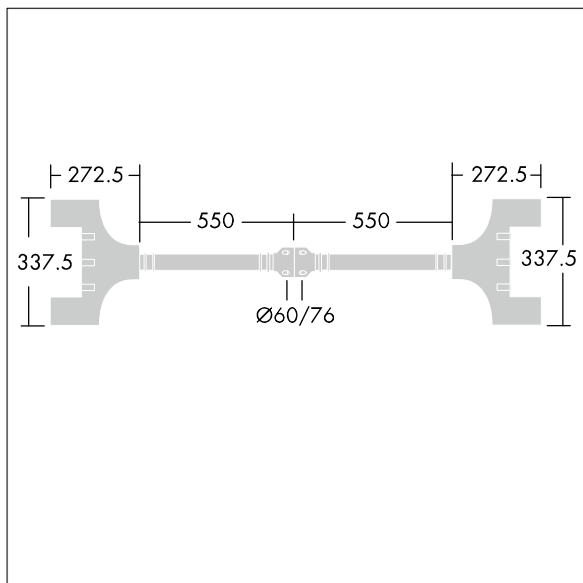

# Olsys Street

96262307 OLSYS2 BRx2 1000MM MTP

THORN

## Olsys Street

Doppelausleger, für Olsys 2-Leuchte(n). Vollständig mit Leuchtenadapter(n). Aus Aluminium, pulverbeschichtet RAL9006.

TLG\_OSYS\_F\_2DBLEBRAPDB.jpg

TLG\_OSYS\_M\_96262307BRA1000MM.wmf

Die mit \* gekennzeichneten Werte sind Bemessungswerte. Die Werte gelten, wenn nicht anders angegeben, für eine Umgebungstemperatur von 25°C.