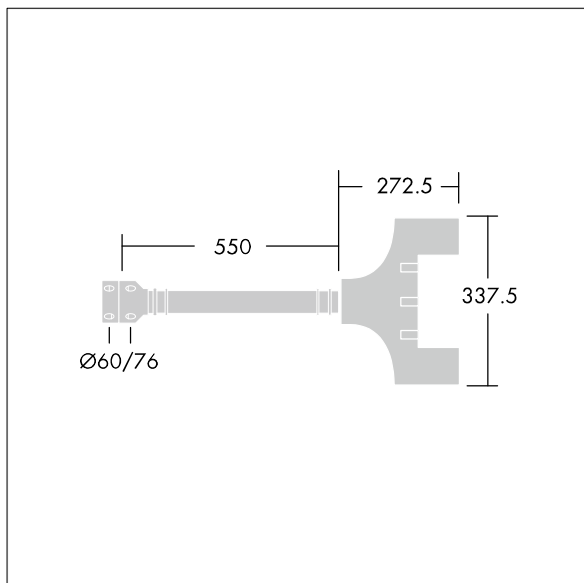

# Olsys Street

96262306 OLSYS2 BRA 500MM MTP

THORN

## Olsys Street

Einzelausleger, für Olsys 2-Leuchte(n). Vollständig mit Leuchtenadapter(n). Aus Aluminium, pulverbeschichtet RAL9006.

TLG\_OSYS\_F\_1BRAPDB.jpg

TLG\_OSYS\_M\_96262306BRA500MM.wmf

Die mit \* gekennzeichneten Werte sind Bemessungswerte. Die Werte gelten, wenn nicht anders angegeben, für eine Umgebungstemperatur von 25°C.