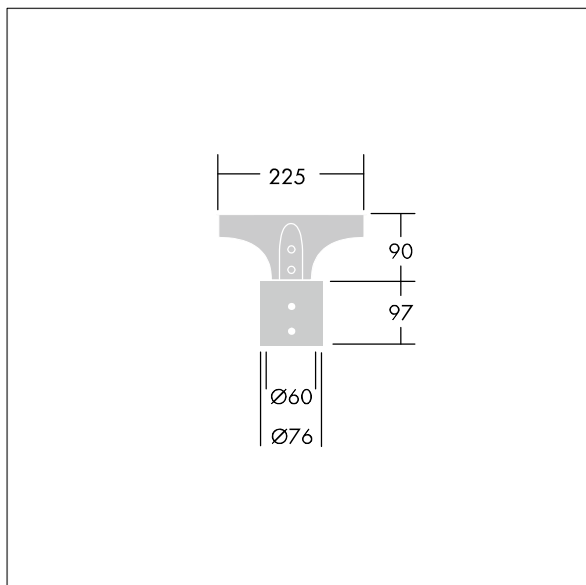

## Olsys Street

Montagezubehör für Olsys Street-Leuchten.

TLG\_OSYS\_F\_2MTPADPTPDB2.jpg

TLG\_OSYS\_M\_96262297MLE60MA.wmf

Die mit \* gekennzeichneten Werte sind Bemessungswerte. Die Werte gelten, wenn nicht anders angegeben, für eine Umgebungstemperatur von 25°C.