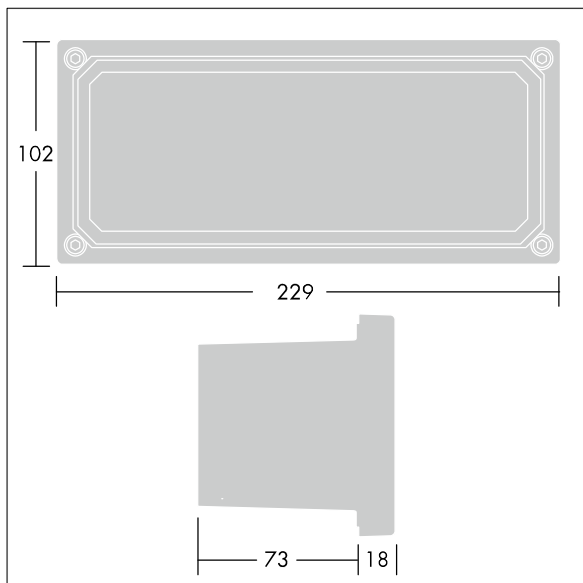

## 96262133 LINN RCT FR GL FRAME

### Linn

Satinierter Glasrahmen für Linn-Leuchte, rechteckig.

TLG\_LINN\_F\_LEDRECTFR.jpg

TLG\_LINN\_M\_LDRCTGL.wmf

Die mit \* gekennzeichneten Werte sind Bemessungswerte. Die Werte gelten, wenn nicht anders angegeben, für eine Umgebungstemperatur von 25°C.