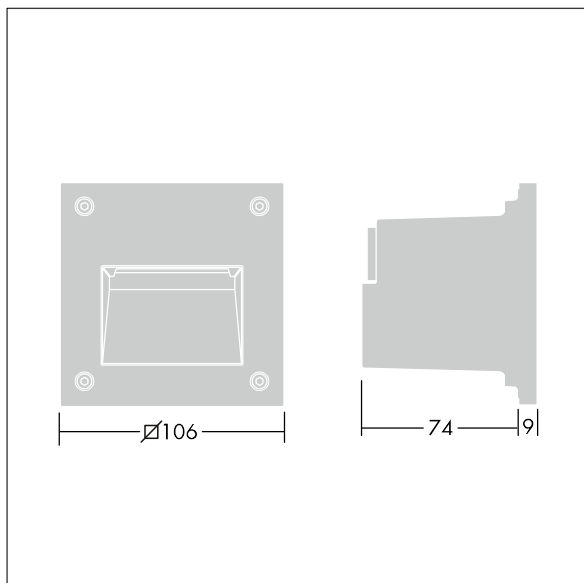

### Linn

Entblendungsrahmen für Linn-Leuchte, quadratisch.

TLG\_LINN\_F\_SQBAFFLEPDB.jpg

TLG\_LINN\_M\_LDSQINVS.wmf

Die mit \* gekennzeichneten Werte sind Bemessungswerte. Die Werte gelten, wenn nicht anders angegeben, für eine Umgebungstemperatur von 25°C.