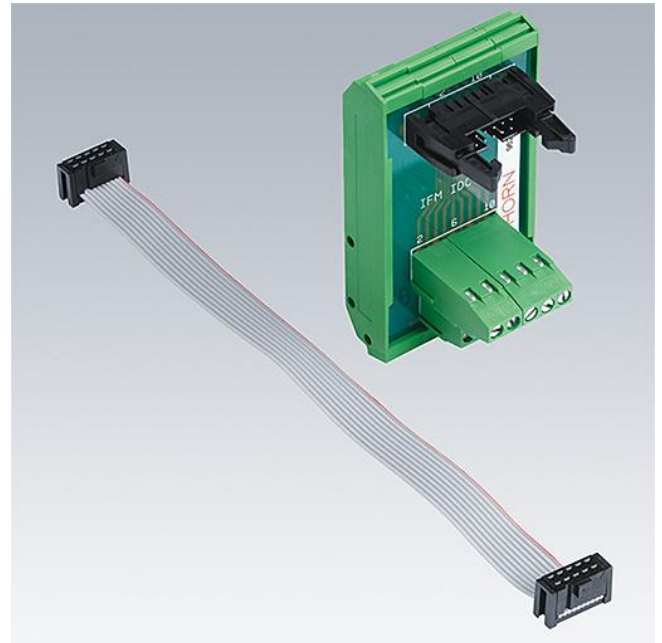

## SENSA DMX ADAPTOR PORT X8 8 Port-Trigger-Adapter für DIN-Schiene Art.Nr. 96261604

### Anwendung

8-Port-Adapter für den externen Abruf von Beleuchtungsszenarien (DIN-Schienenmontage)  
Der Adapter lässt sich an die DMX-Steuerungen (96261598 und 96261600) anschließen und ermöglicht deren Fernsteuerung über die externe Ausstattung der Installation, wie einer externen Uhr, Tasten, Bewegungsmelder, gesteuerter Relais usw.

### Planungshinweise

Der Adapter lässt sich an die DMX-Steuerung anschließen und ermöglicht deren Fernsteuerung über trockene Kontakte externer Ausstattung der Installation, wie einer externen Uhr, Tasten, Bewegungsmelder, gesteuerter Relais usw.

### Funktionsbeschreibung

- DIN-Schienenmontage
- Lieferung komplett mit Flachbandkabel