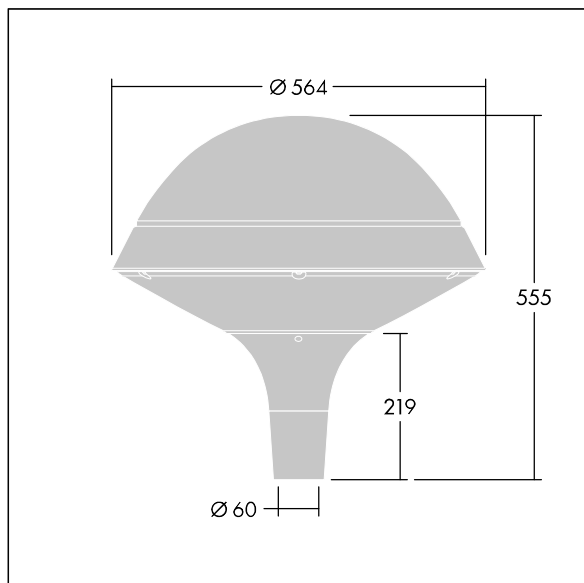

### Plurio

Plurio Direkt: Eine dekorative LED-Leuchte zur Mastaufsatzmontage. Lichtverteilung: radial symmetrisch. LED-Treiber mit 18 LEDs, betrieben bei 500mA. Schutzklasse II, IP66, IK08. Sockel: Aluminium, gegossen, pulverbeschichtet in silbergrau. Leuchtengehäuse: rundform, Aluminium, texturiert in silbergrau. Diffusor: Polycarbonat (PC), klar, UV-stabilisiert, mit Blendschutzprismen. Direkte, auf der Linse basierende Optik mit internem Reflektor. Ausgestattet mit 50% Leistungsreduktionsschaltung, aktiviert 3 Std. vor und 5 Std. nach einer berechneten Mitternacht. Kann bei der Installation mit einem leicht zugänglichen internen Schalter bzw. Kabelklemme deaktiviert werden. Inklusive LED-Modul mit 4000K. Mastaufsatzmontage auf Ø60mm Mastzopf

Streulichtemissionen von unter 1 %.

Abmessungen: Ø564 x 555 mm

Leuchten Leistung: 28 W

Leuchten Lichtstrom: 3538 lm

Leuchten Lichtausbeute: 126 lm/W

Gewicht: 9,5 kg

Windangriffsfläche: 0.191 m<sup>2</sup>

TLG\_PLRL\_F\_DRC\_GY.jpg

TLG\_PLRL\_M\_DRC\_T60.wmf

Dieses Produkt enthält eine Lichtquelle der Energieeffizienzklasse D.

Die mit \* gekennzeichneten Werte sind Bemessungswerte. Thorn setzt bewährte und geprüfte Komponenten von führenden Lieferanten ein. Dennoch kann es bei einzelnen LEDs während ihrer Nennlebensdauer vereinzelt zu technologisch bedingten Ausfällen kommen. Laut internationalen Standards besteht für den Nominallichtstrom und die Anschlusslast eine Toleranz von ± 10 %. Die Werte gelten, wenn nicht anders angegeben, für eine Umgebungstemperatur von 25°C.